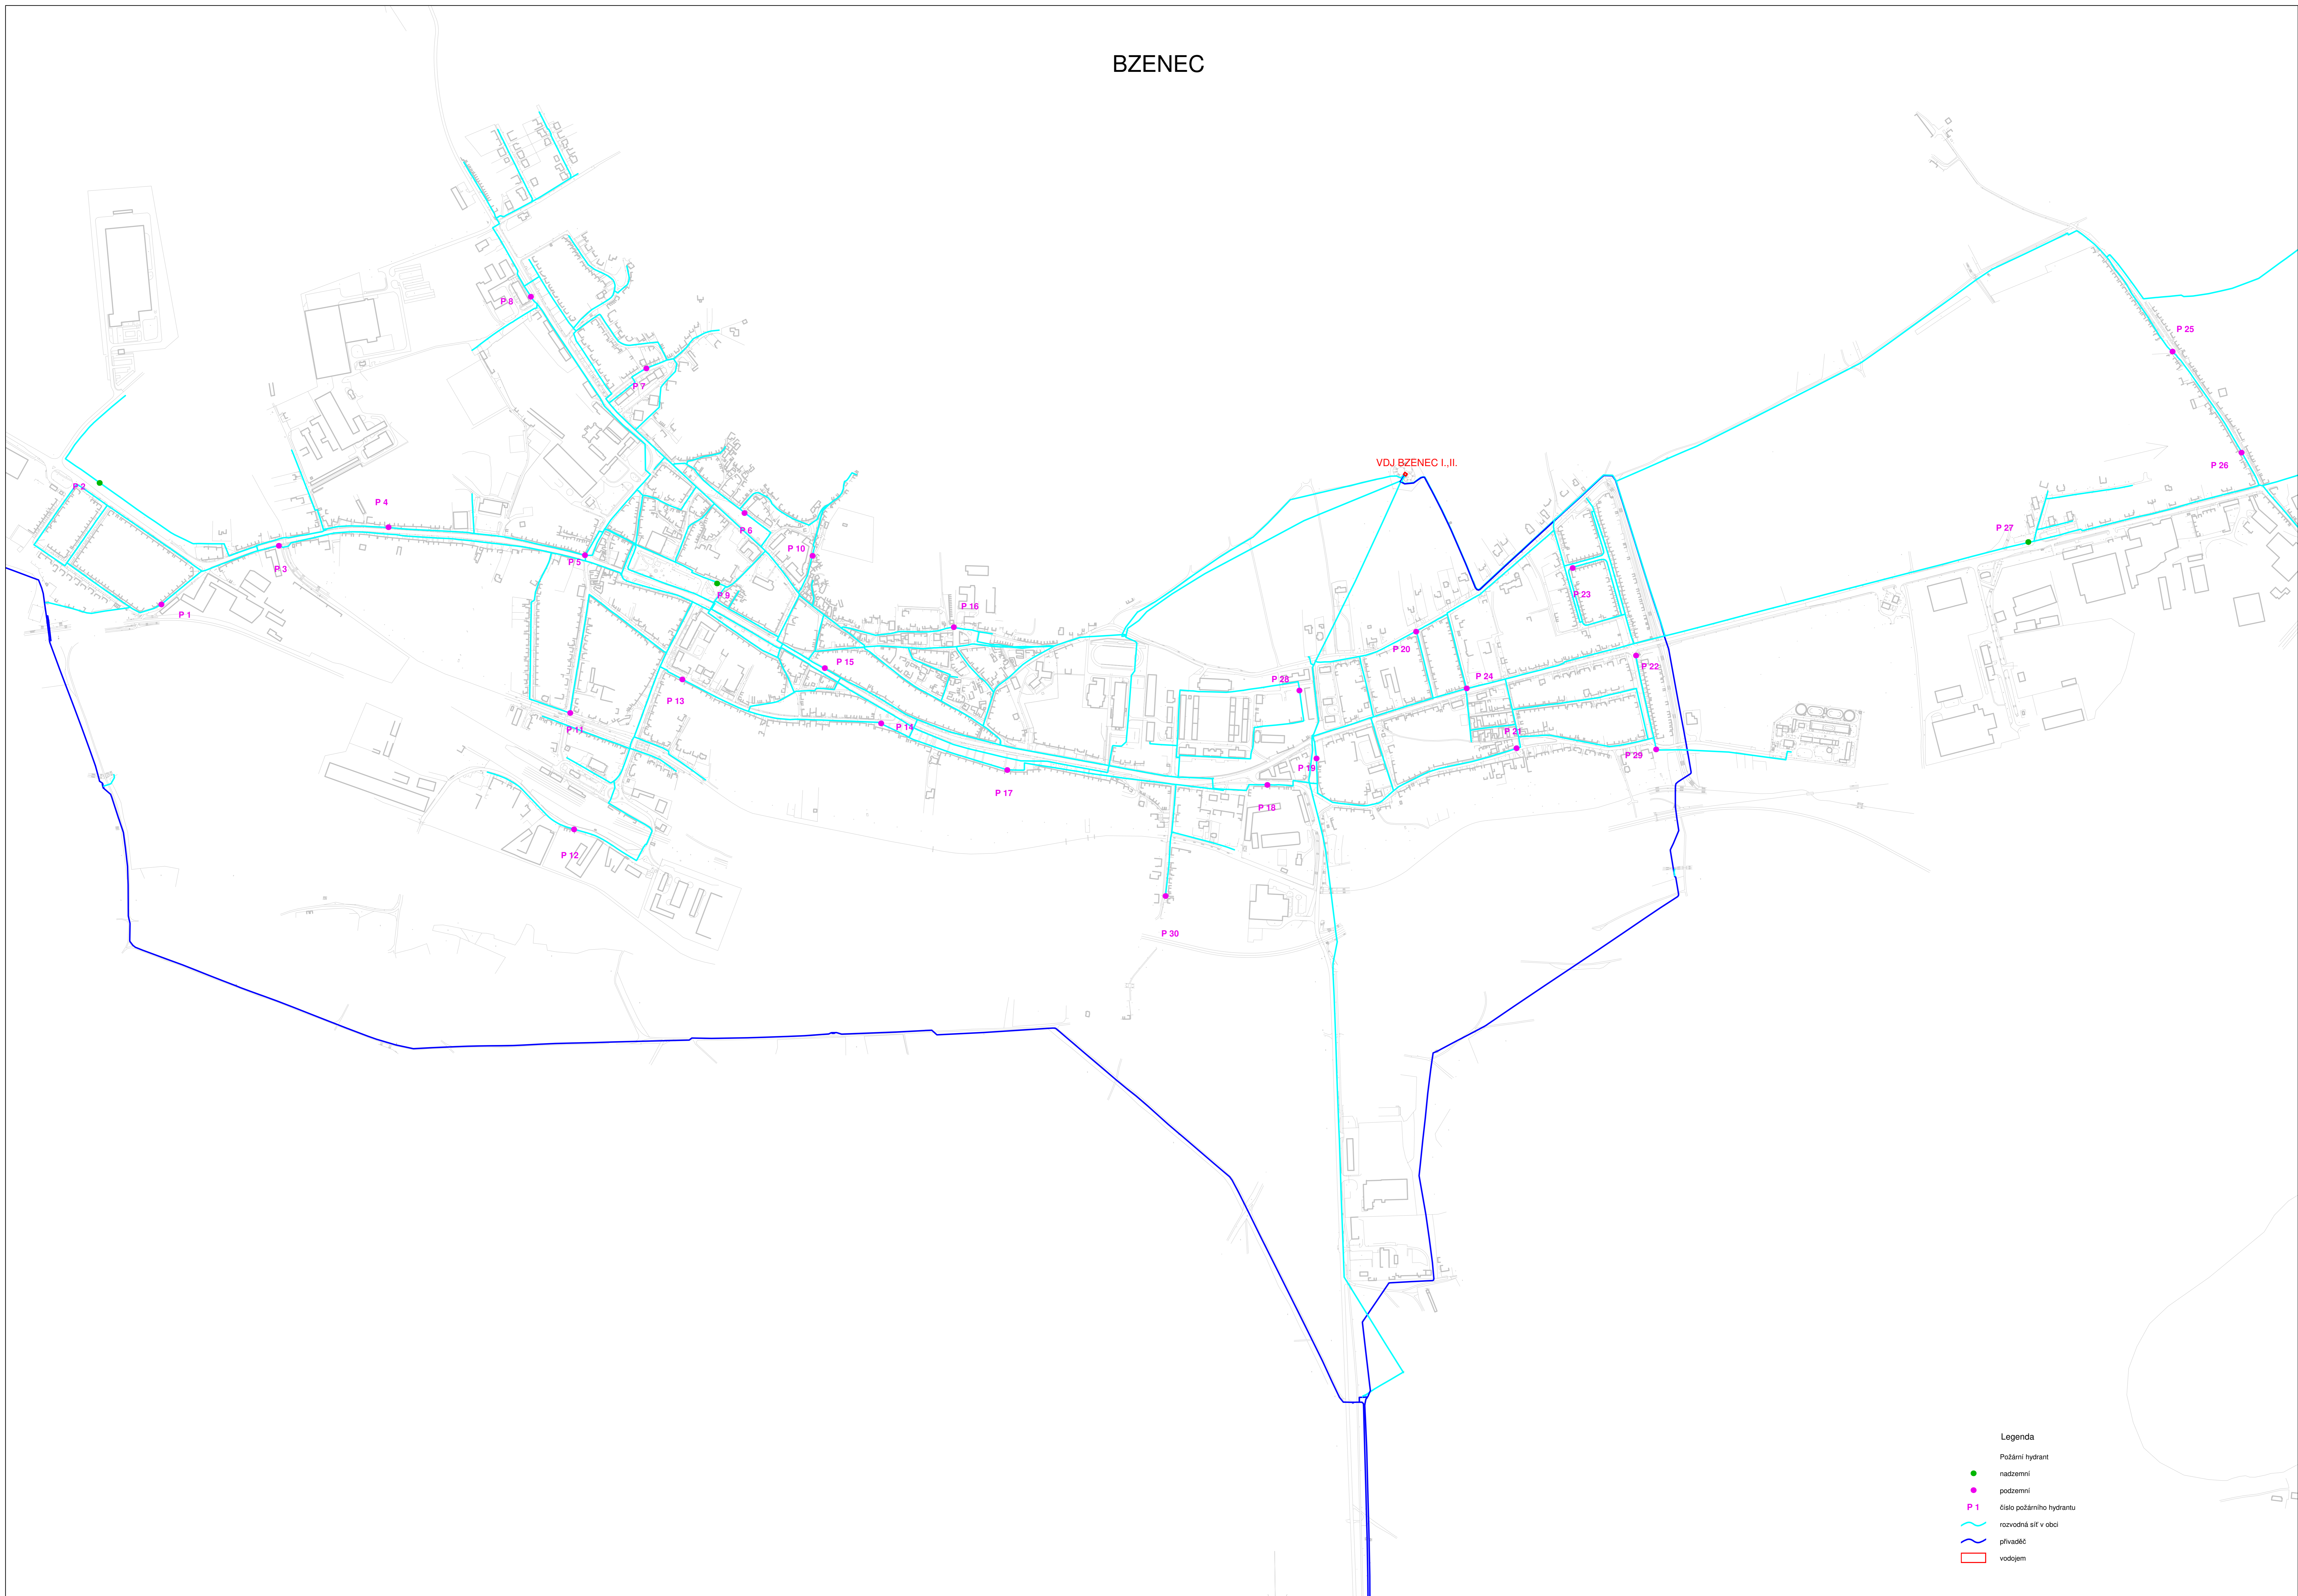

BZENEC

- Legenda
- Požární hydrant nadzemní
 - podzemní
 - P 1 číslo požárního hydrantu
 - rozvodná síť v obci
 - přiváděč
 - vodojem