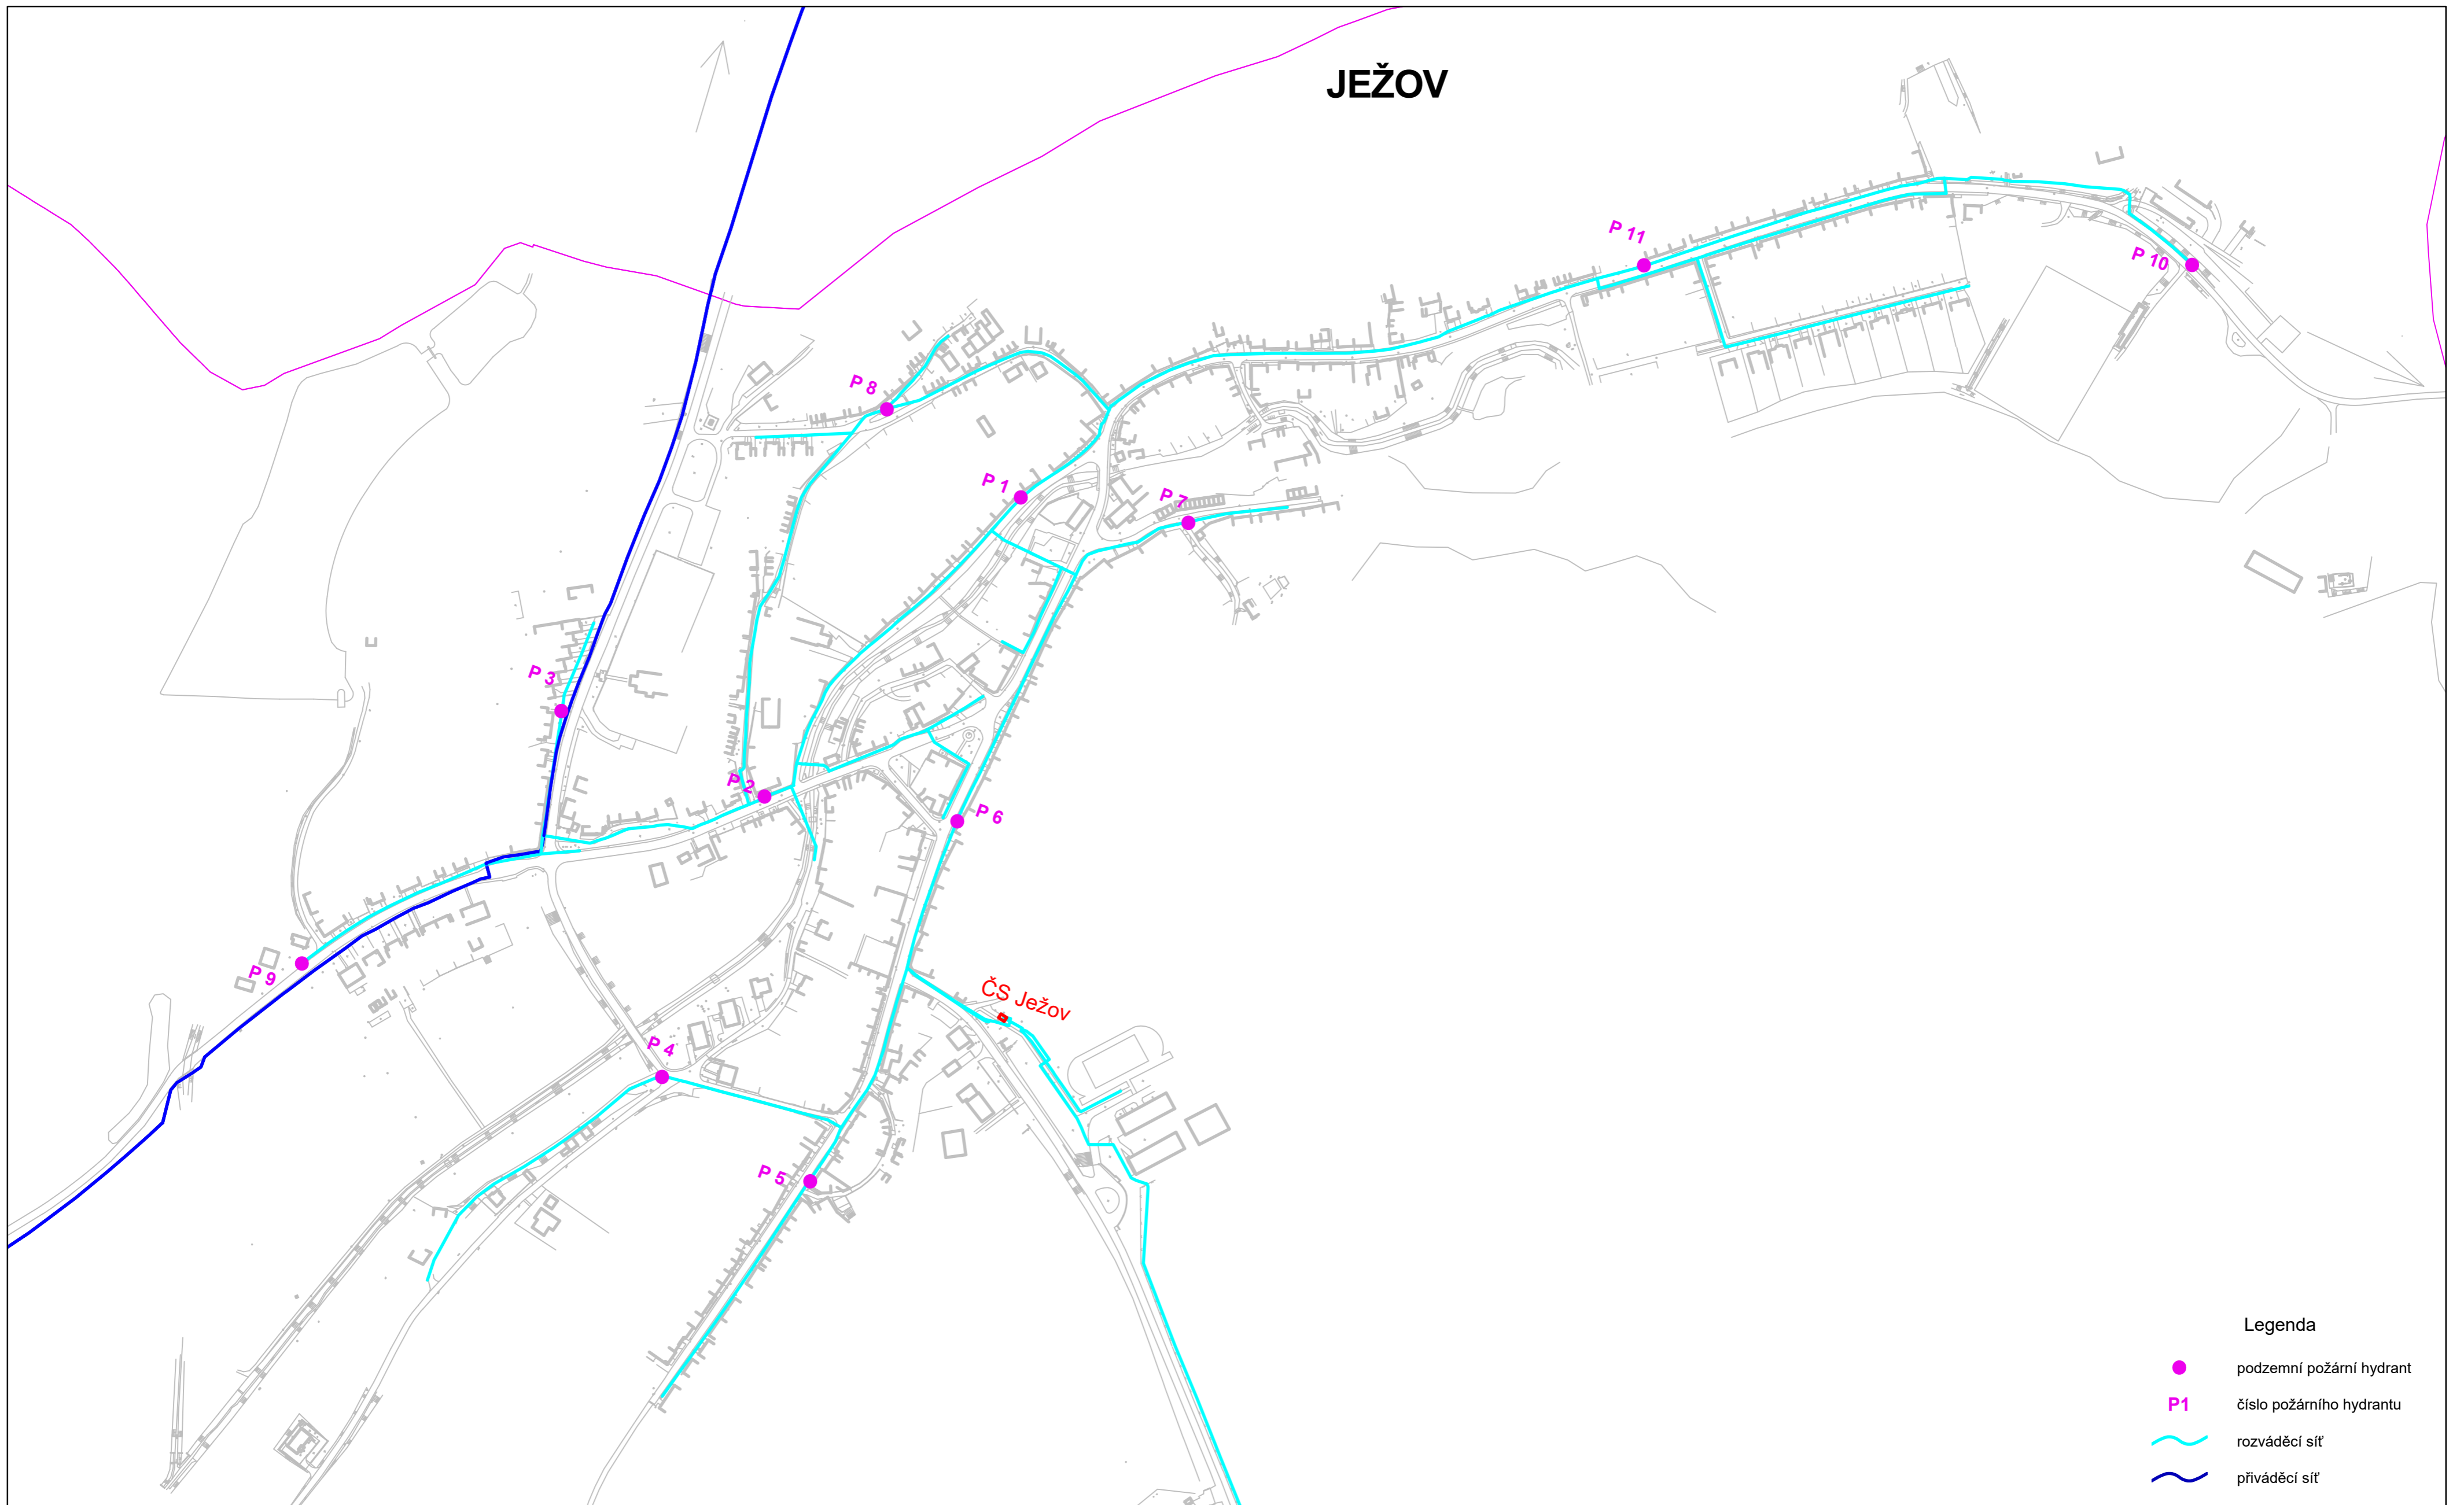

JEŽOV

Legenda

- podzemní požární hydrant
- P1 číslo požárního hydrantu
- ~ (cyan) rozváděcí síť
- ~ (blue) příváděcí síť