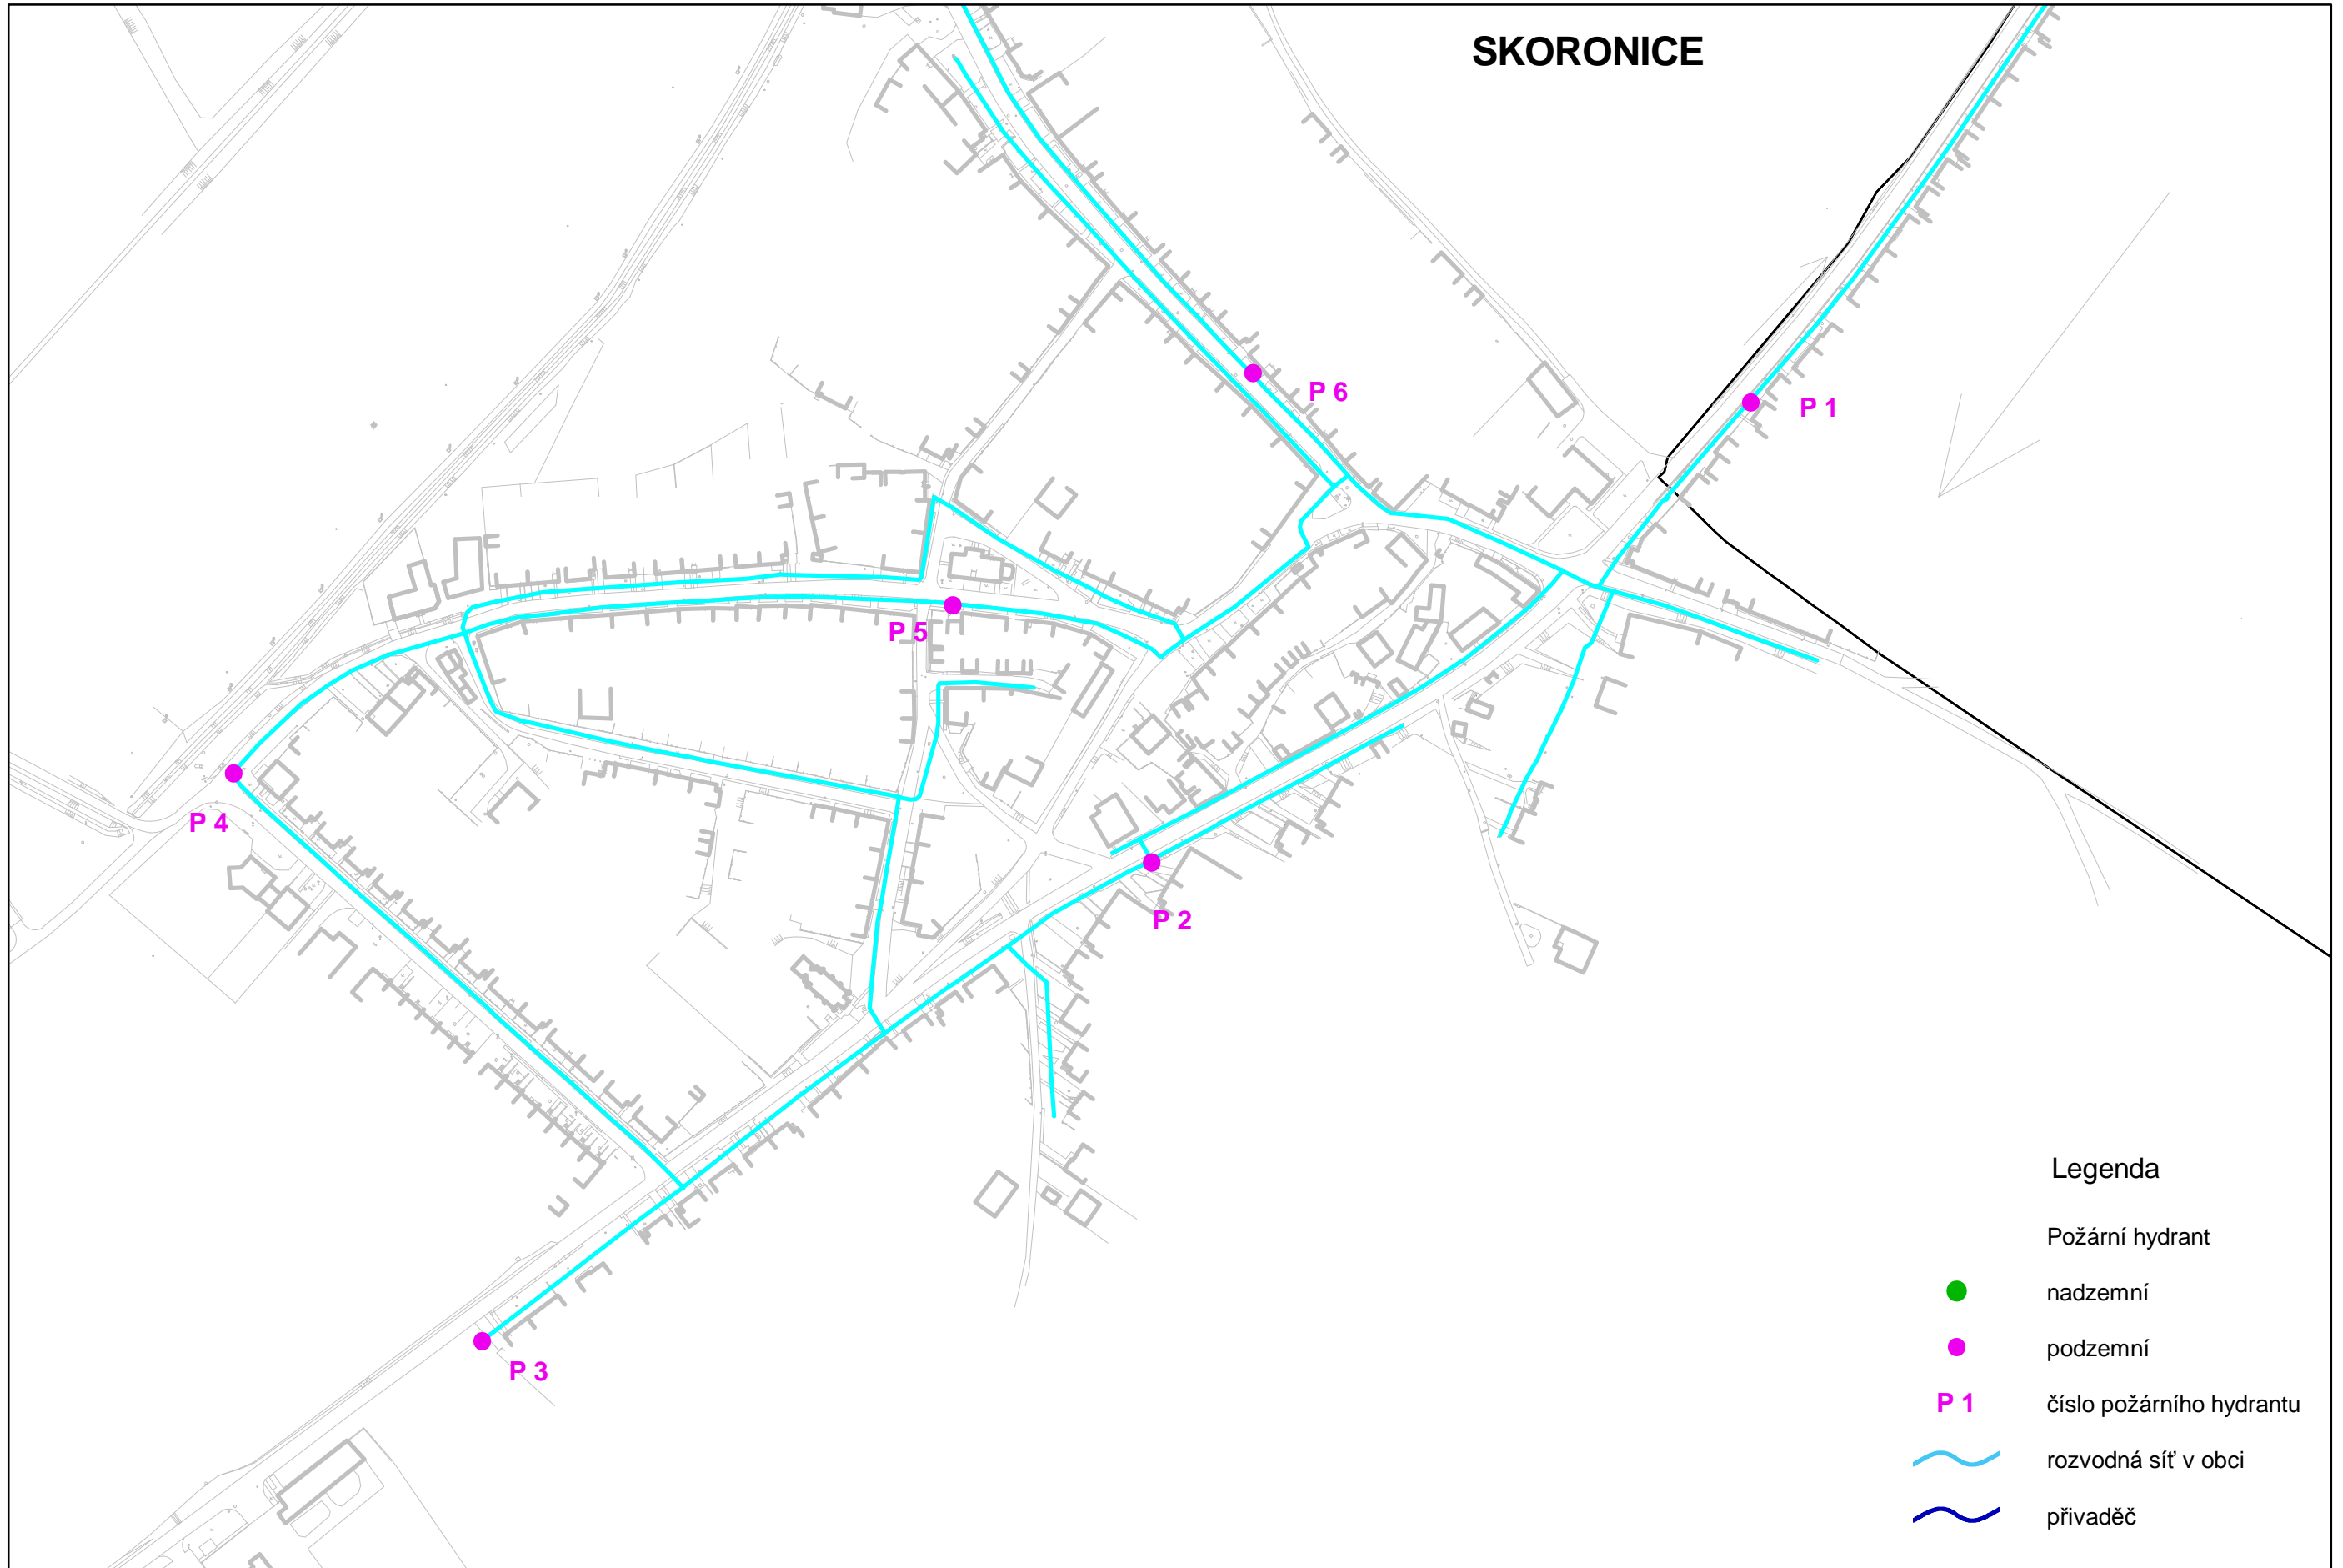

SKORONICE

Legenda

Požární hydrant

● nadzemní

● podzemní

P 1 číslo požárního hydrantu

~ rozvodná síť v obci

~ přivaděč