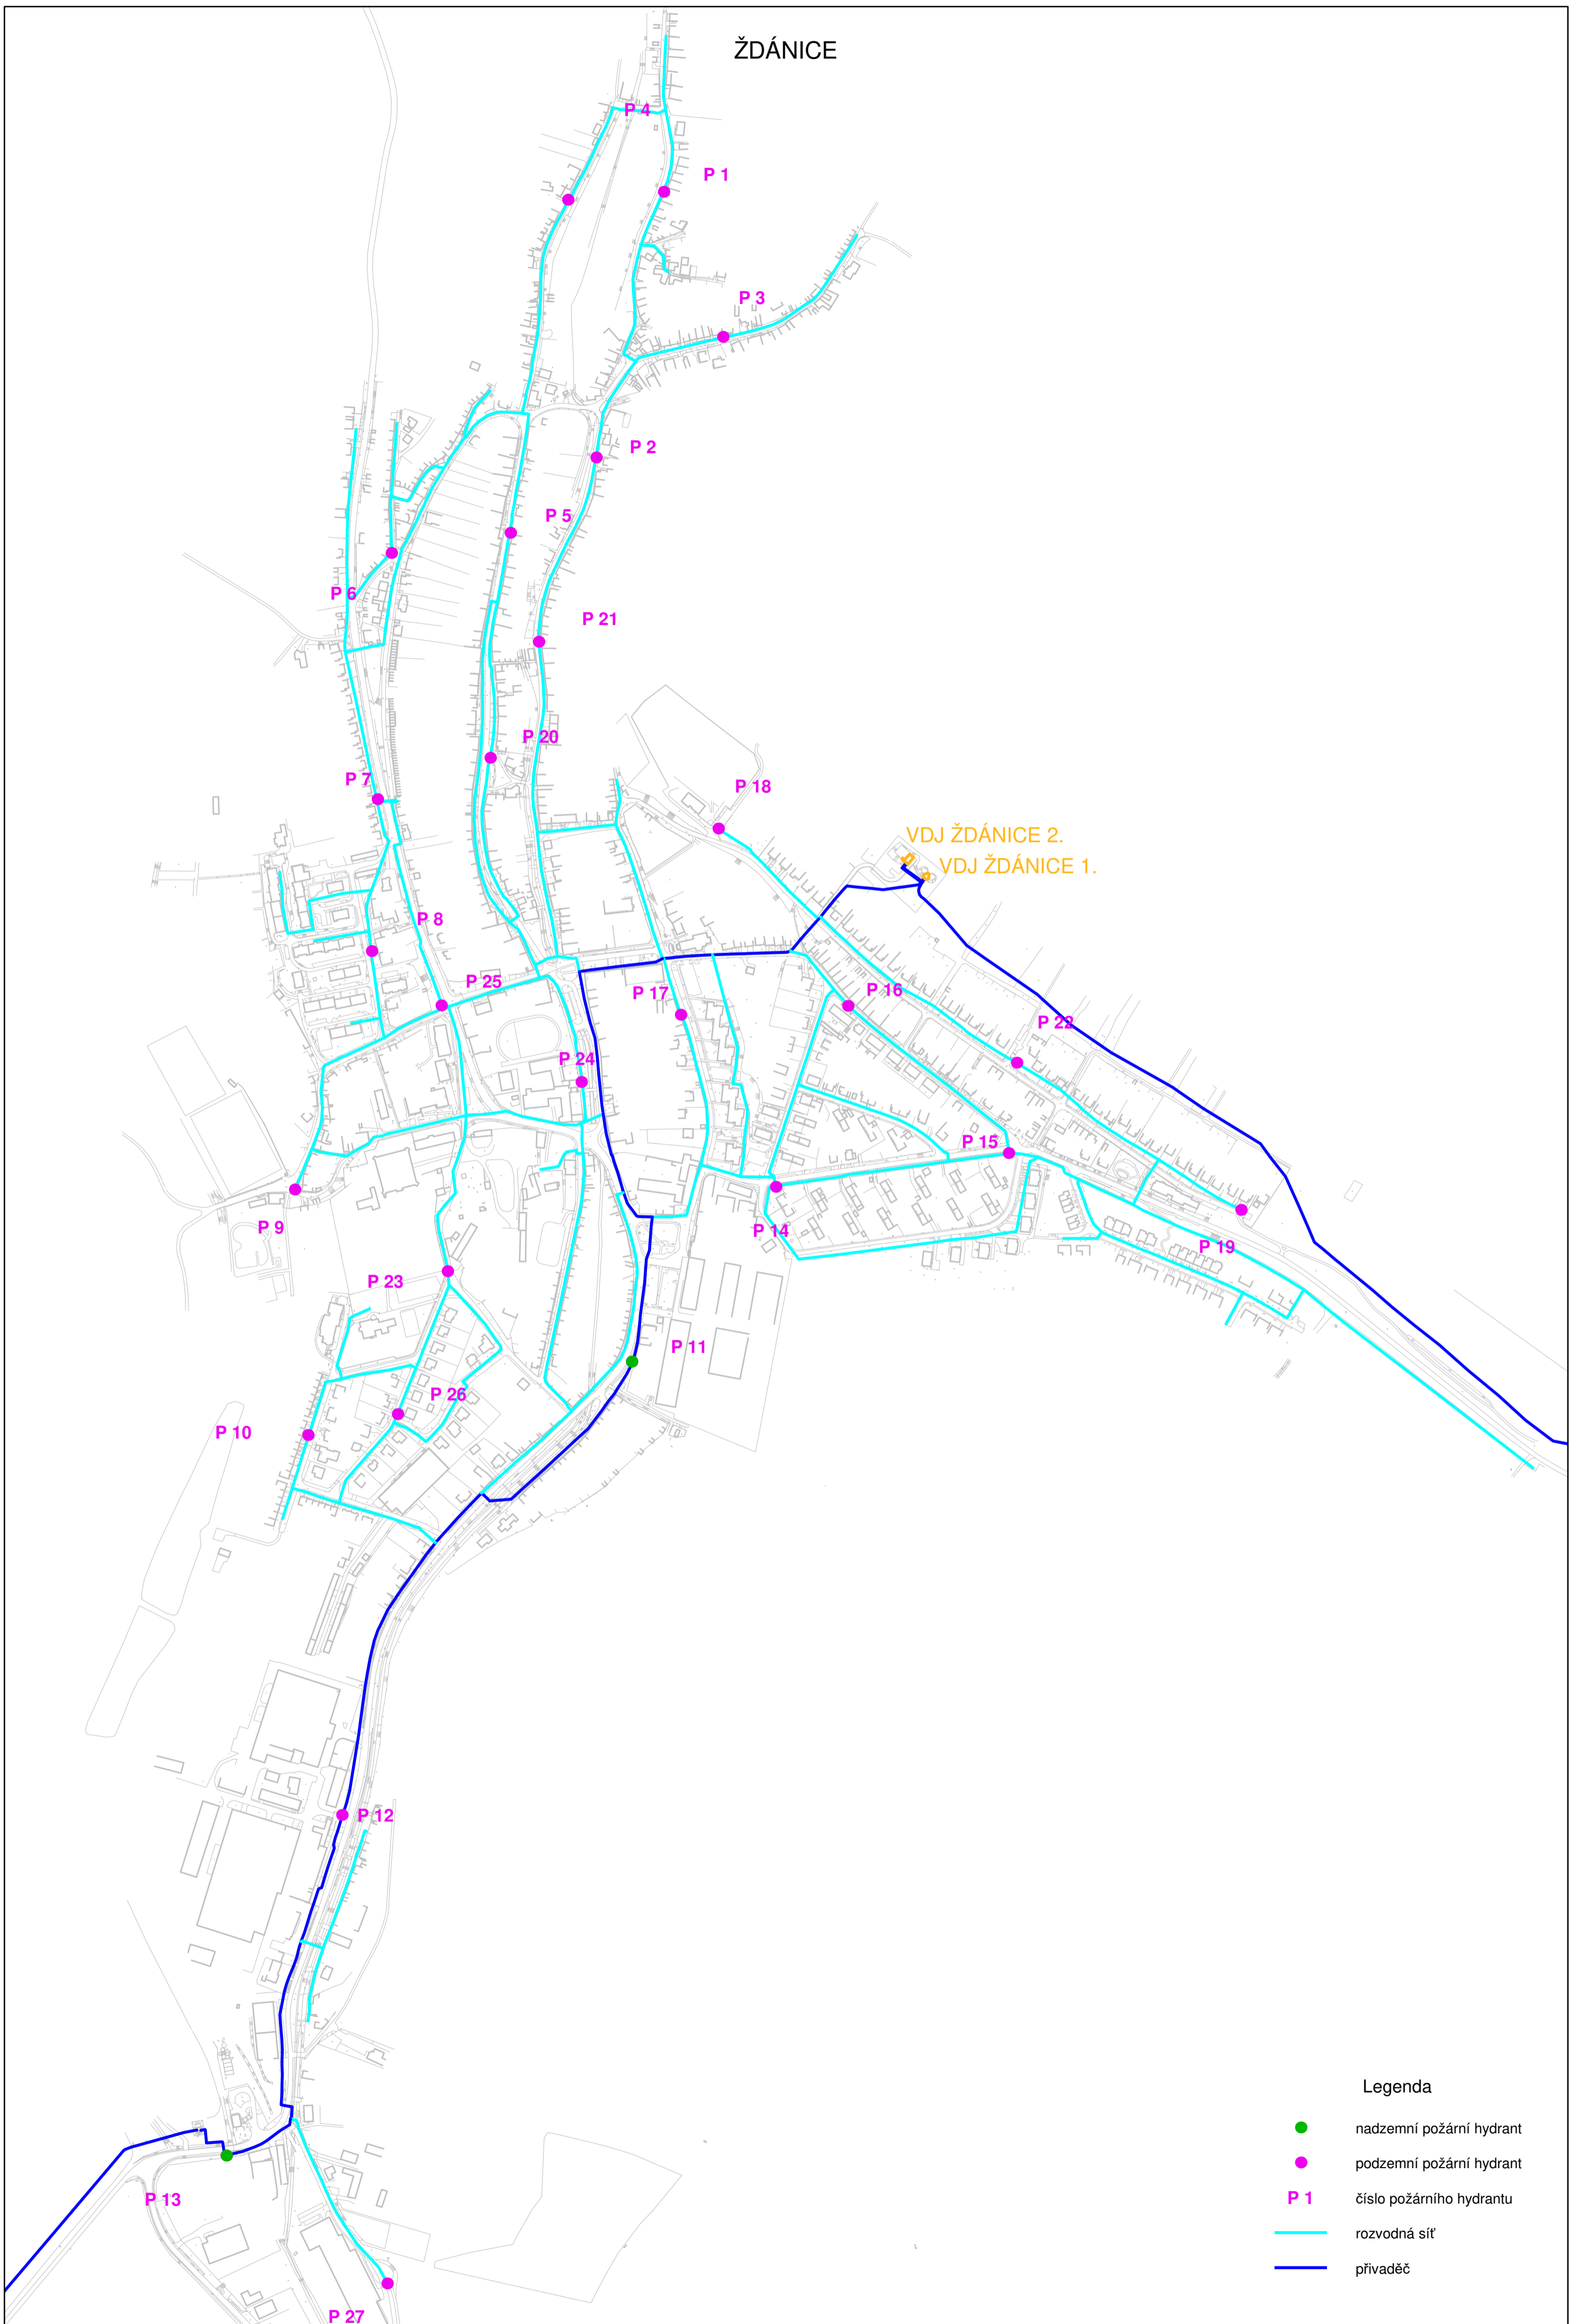

# ŽDÁNICE

## Legenda

- nadzemní požární hydrant
- podzemní požární hydrant
- P 1 číslo požárního hydrantu
- rozvodná síť
- přivaděč