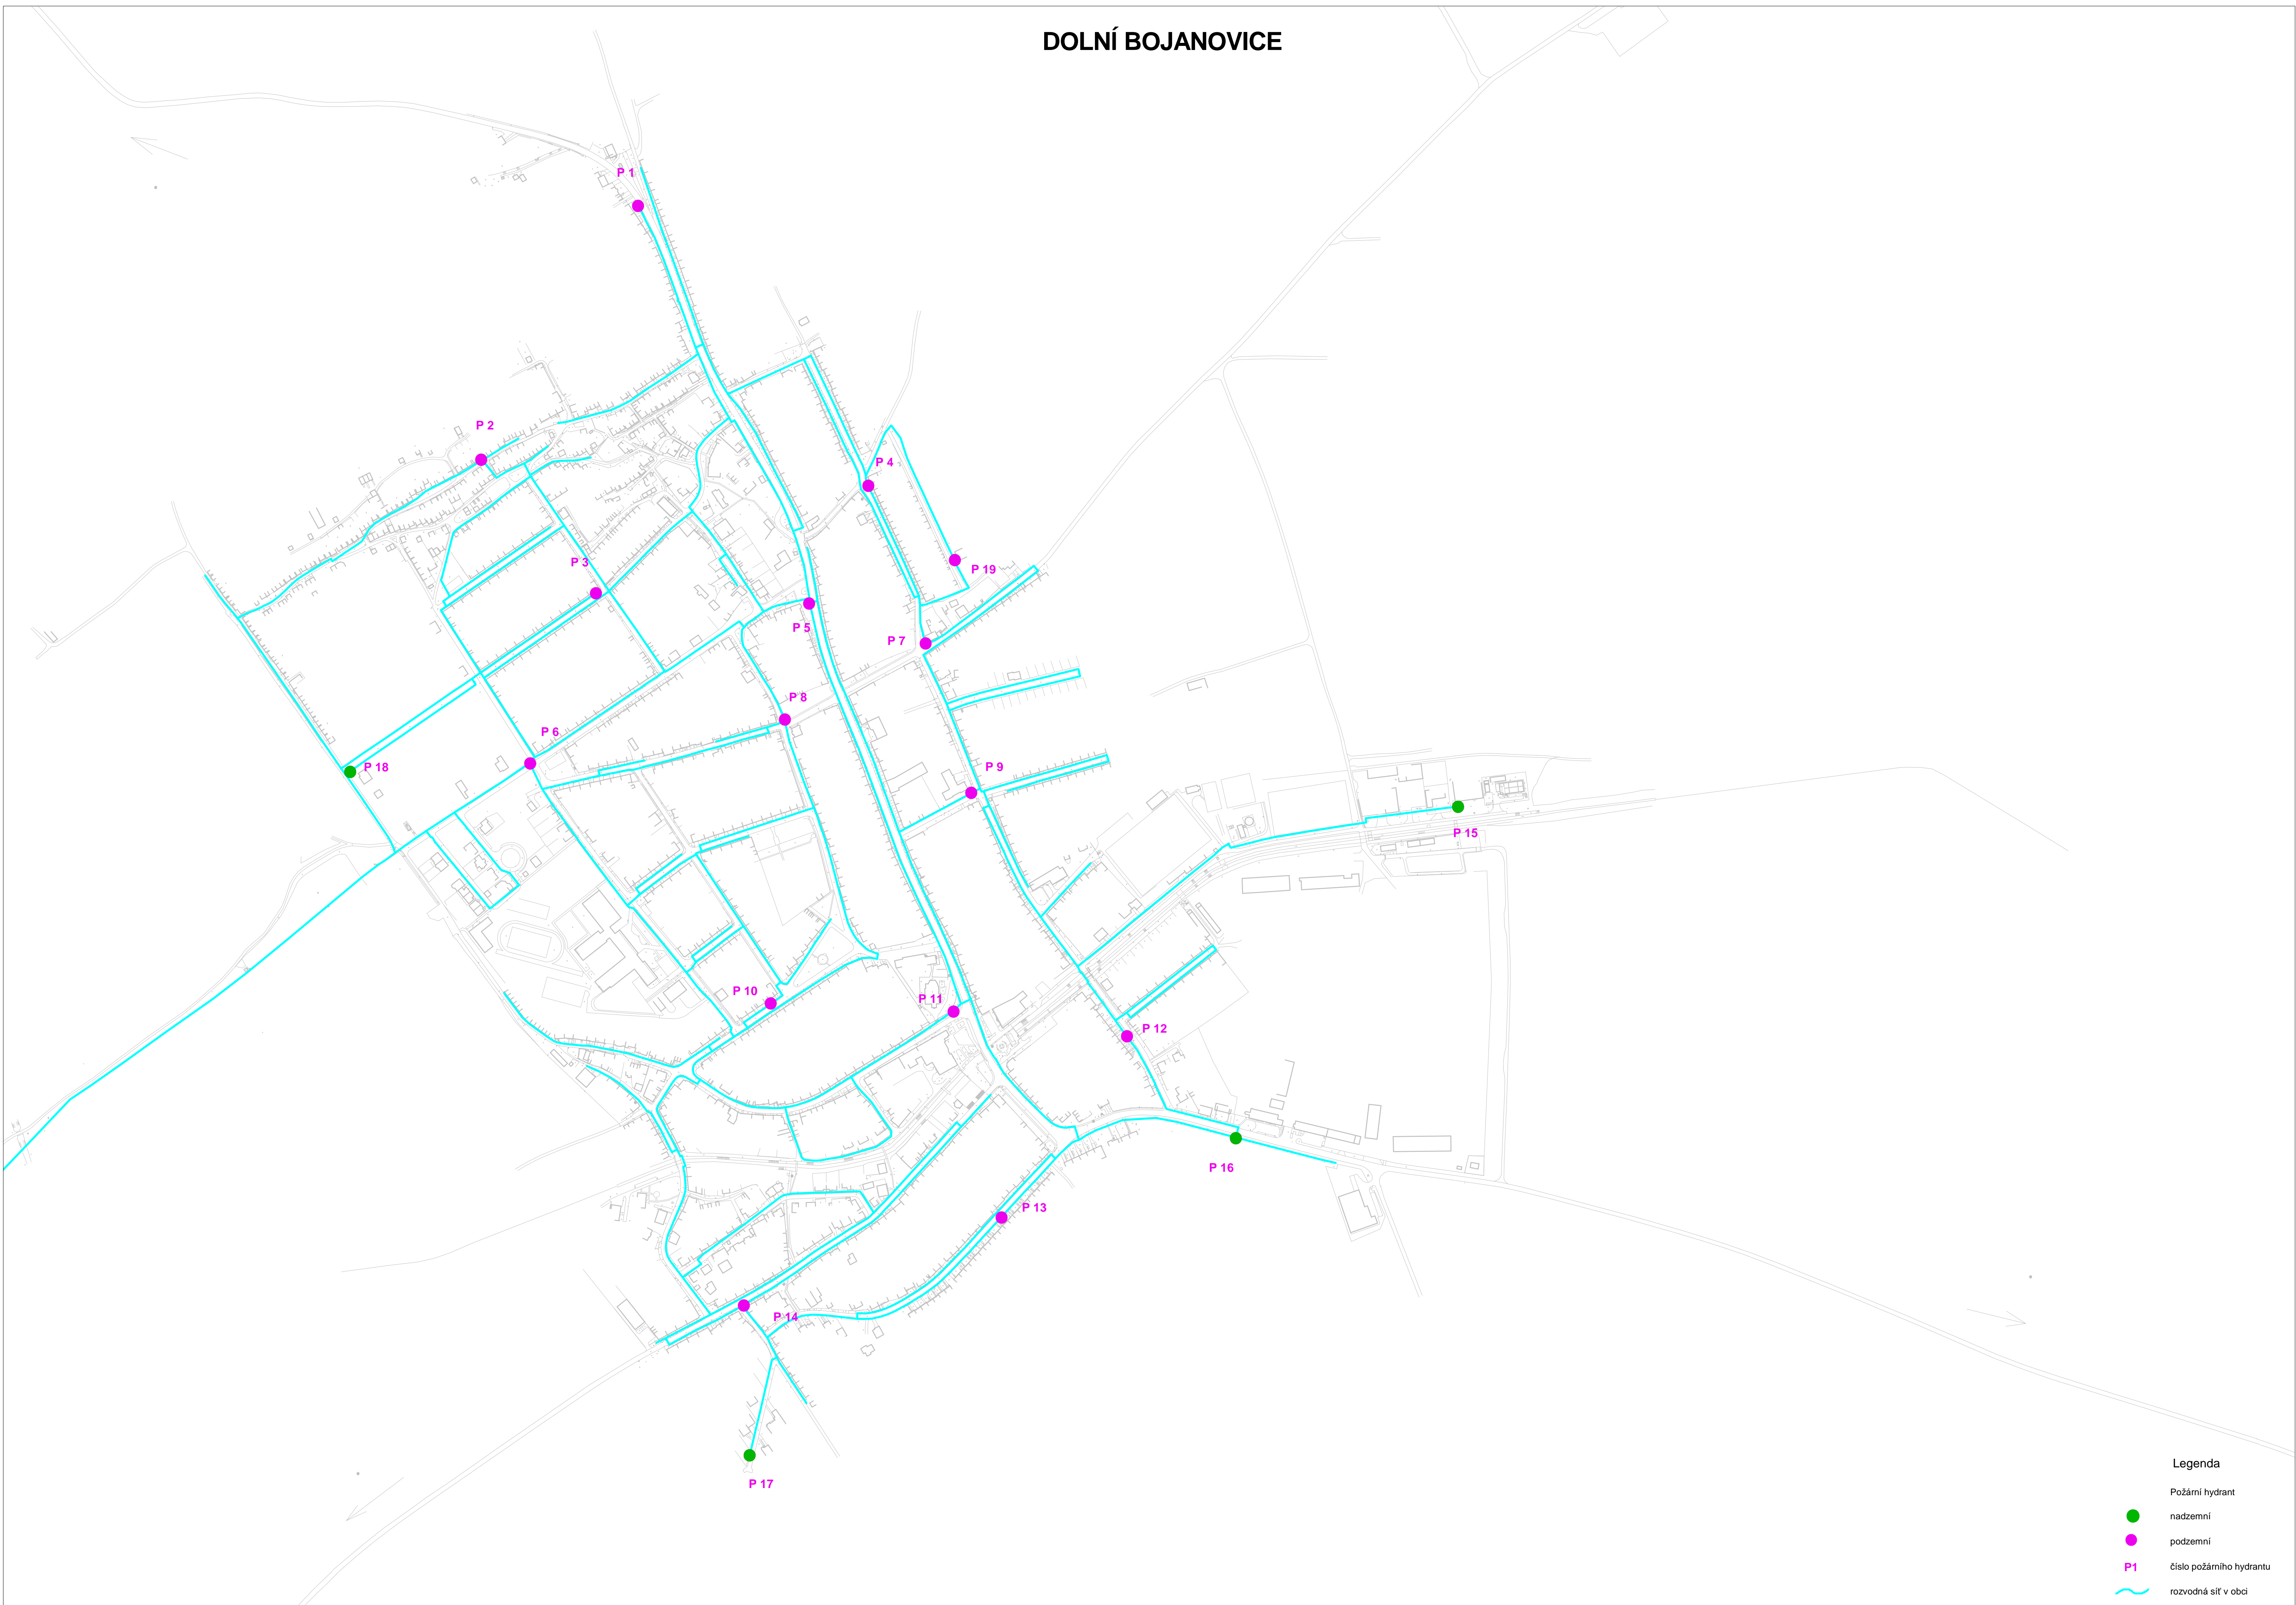

DOLNÍ BOJANOVICE

Legenda

- Požární hydrant
- nadzemní
- podzemní
- P1 číslo požárního hydrantu
- rozvodná síť v obci