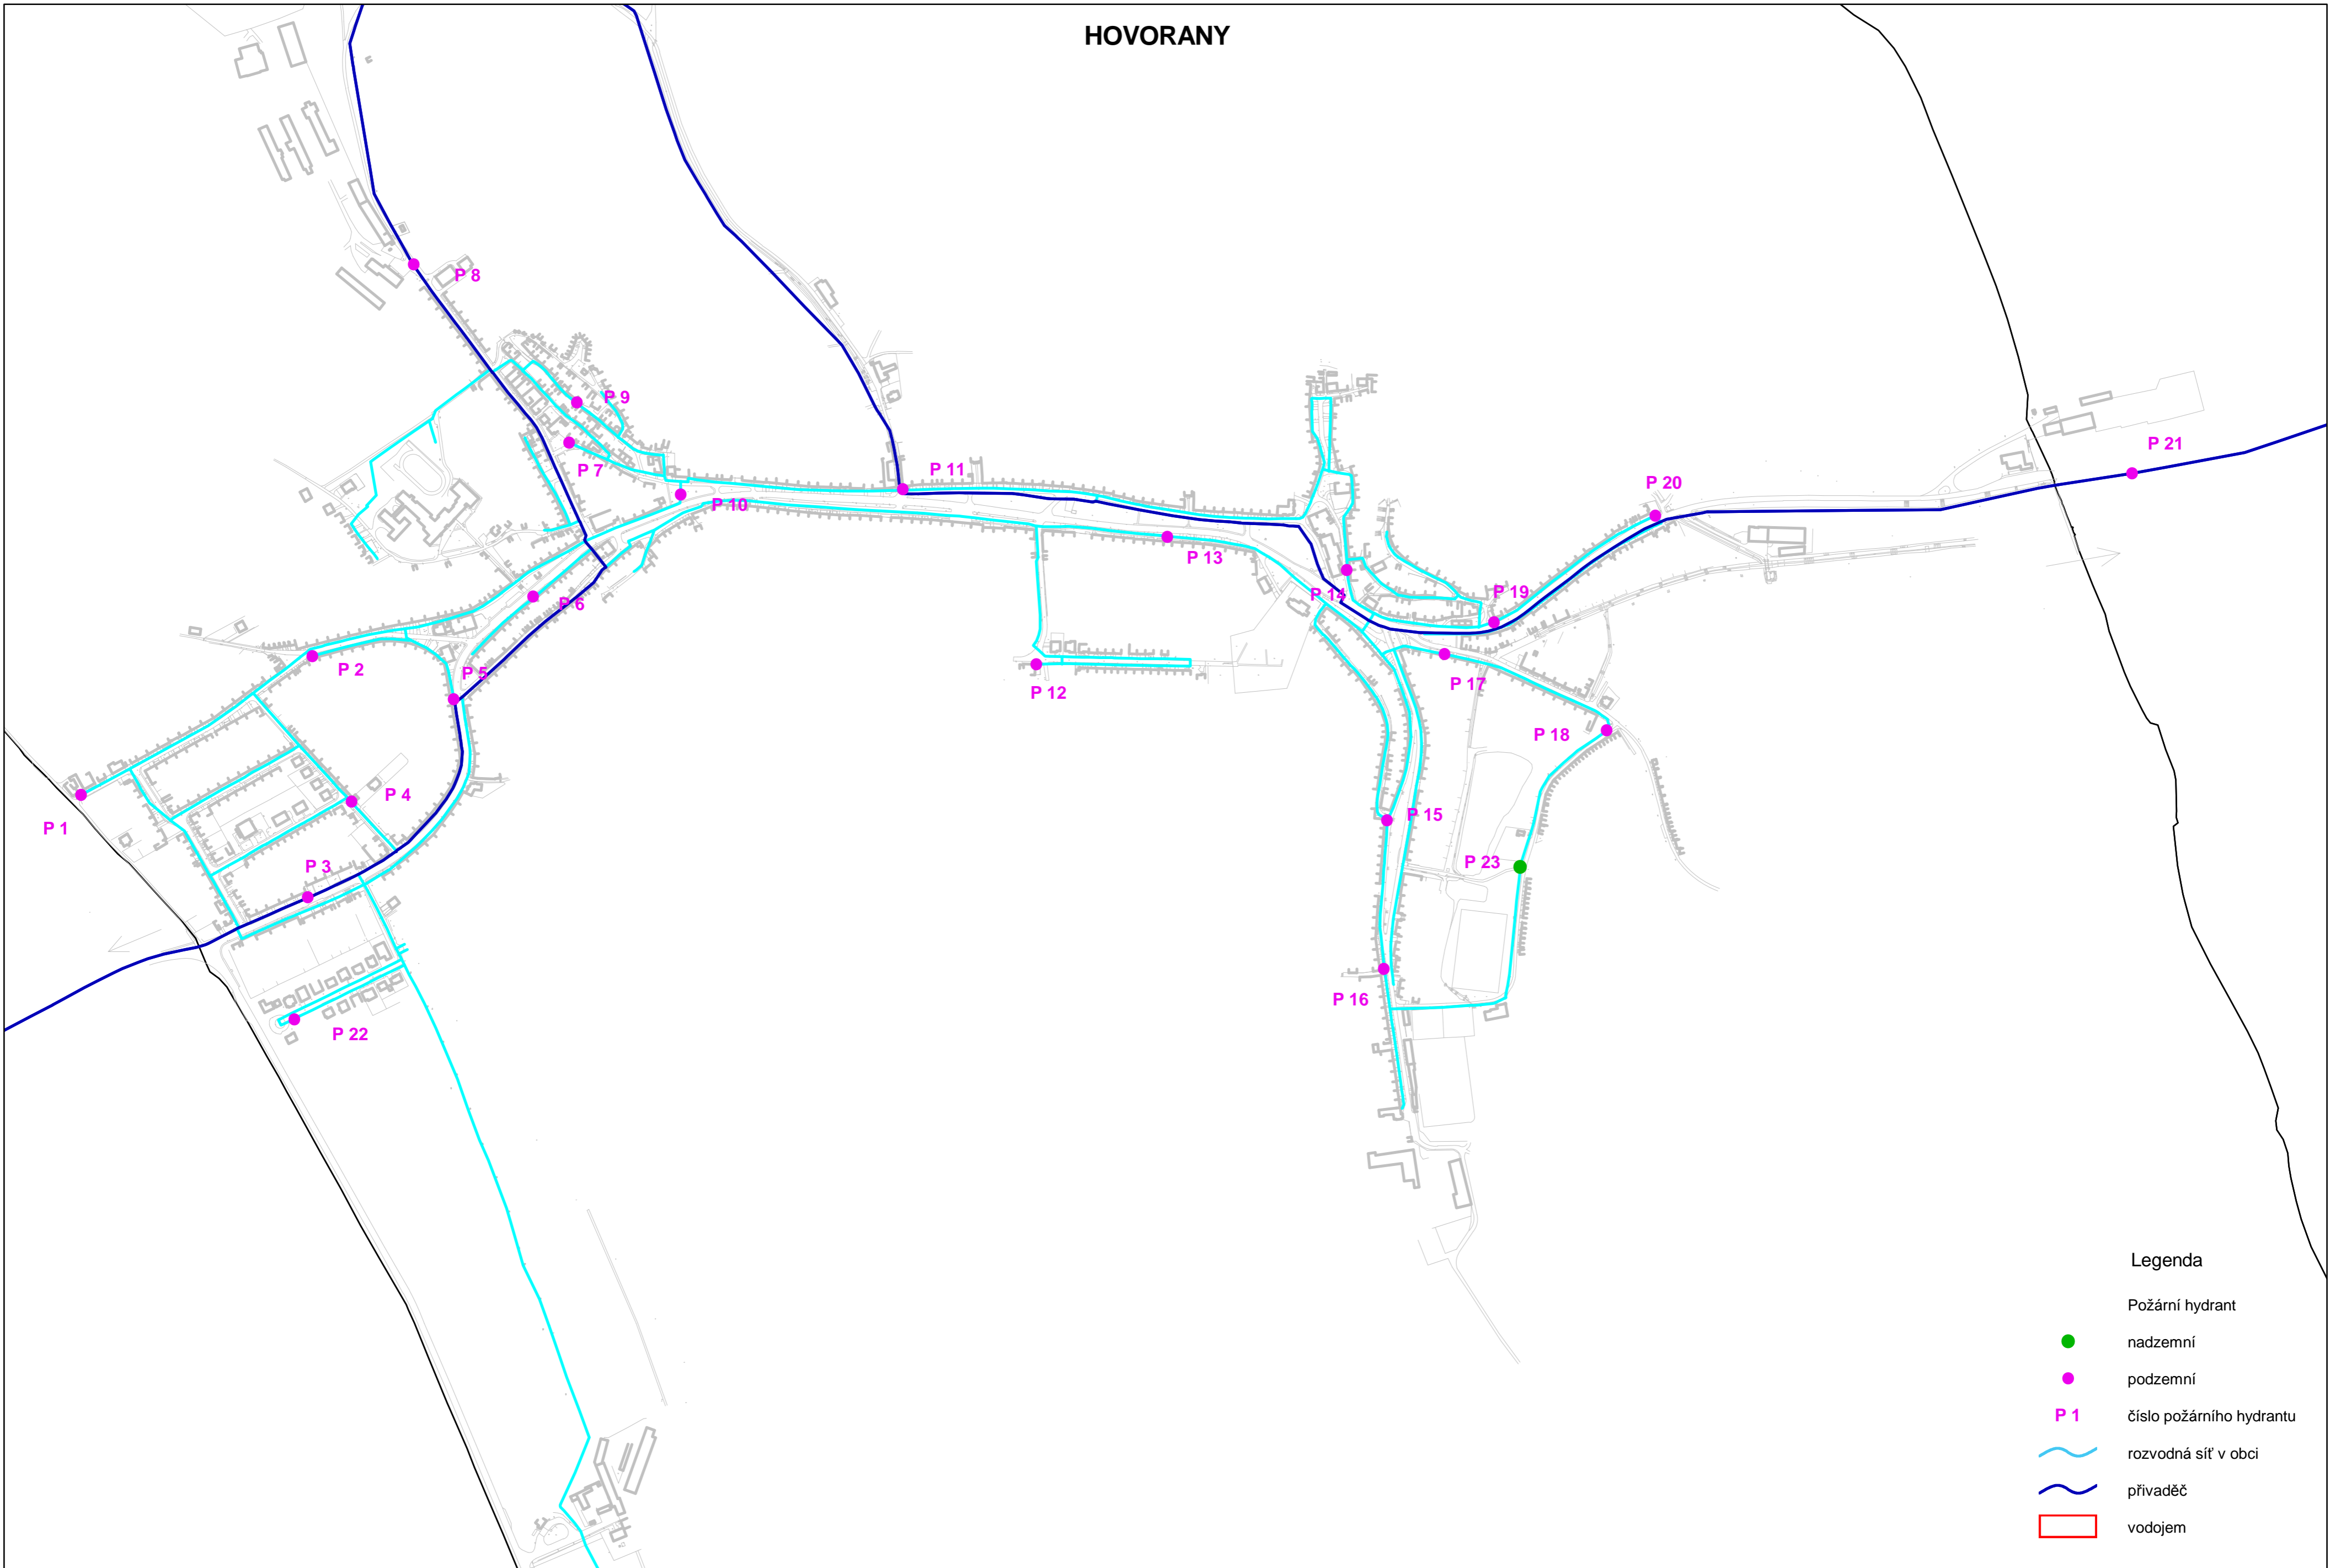

HOVORANY

Legenda

- Požární hydrant
- nadzemní
- podzemní
- P 1 číslo požárního hydrantu
- rozvodná síť v obci
- přívaděč
- vodojem