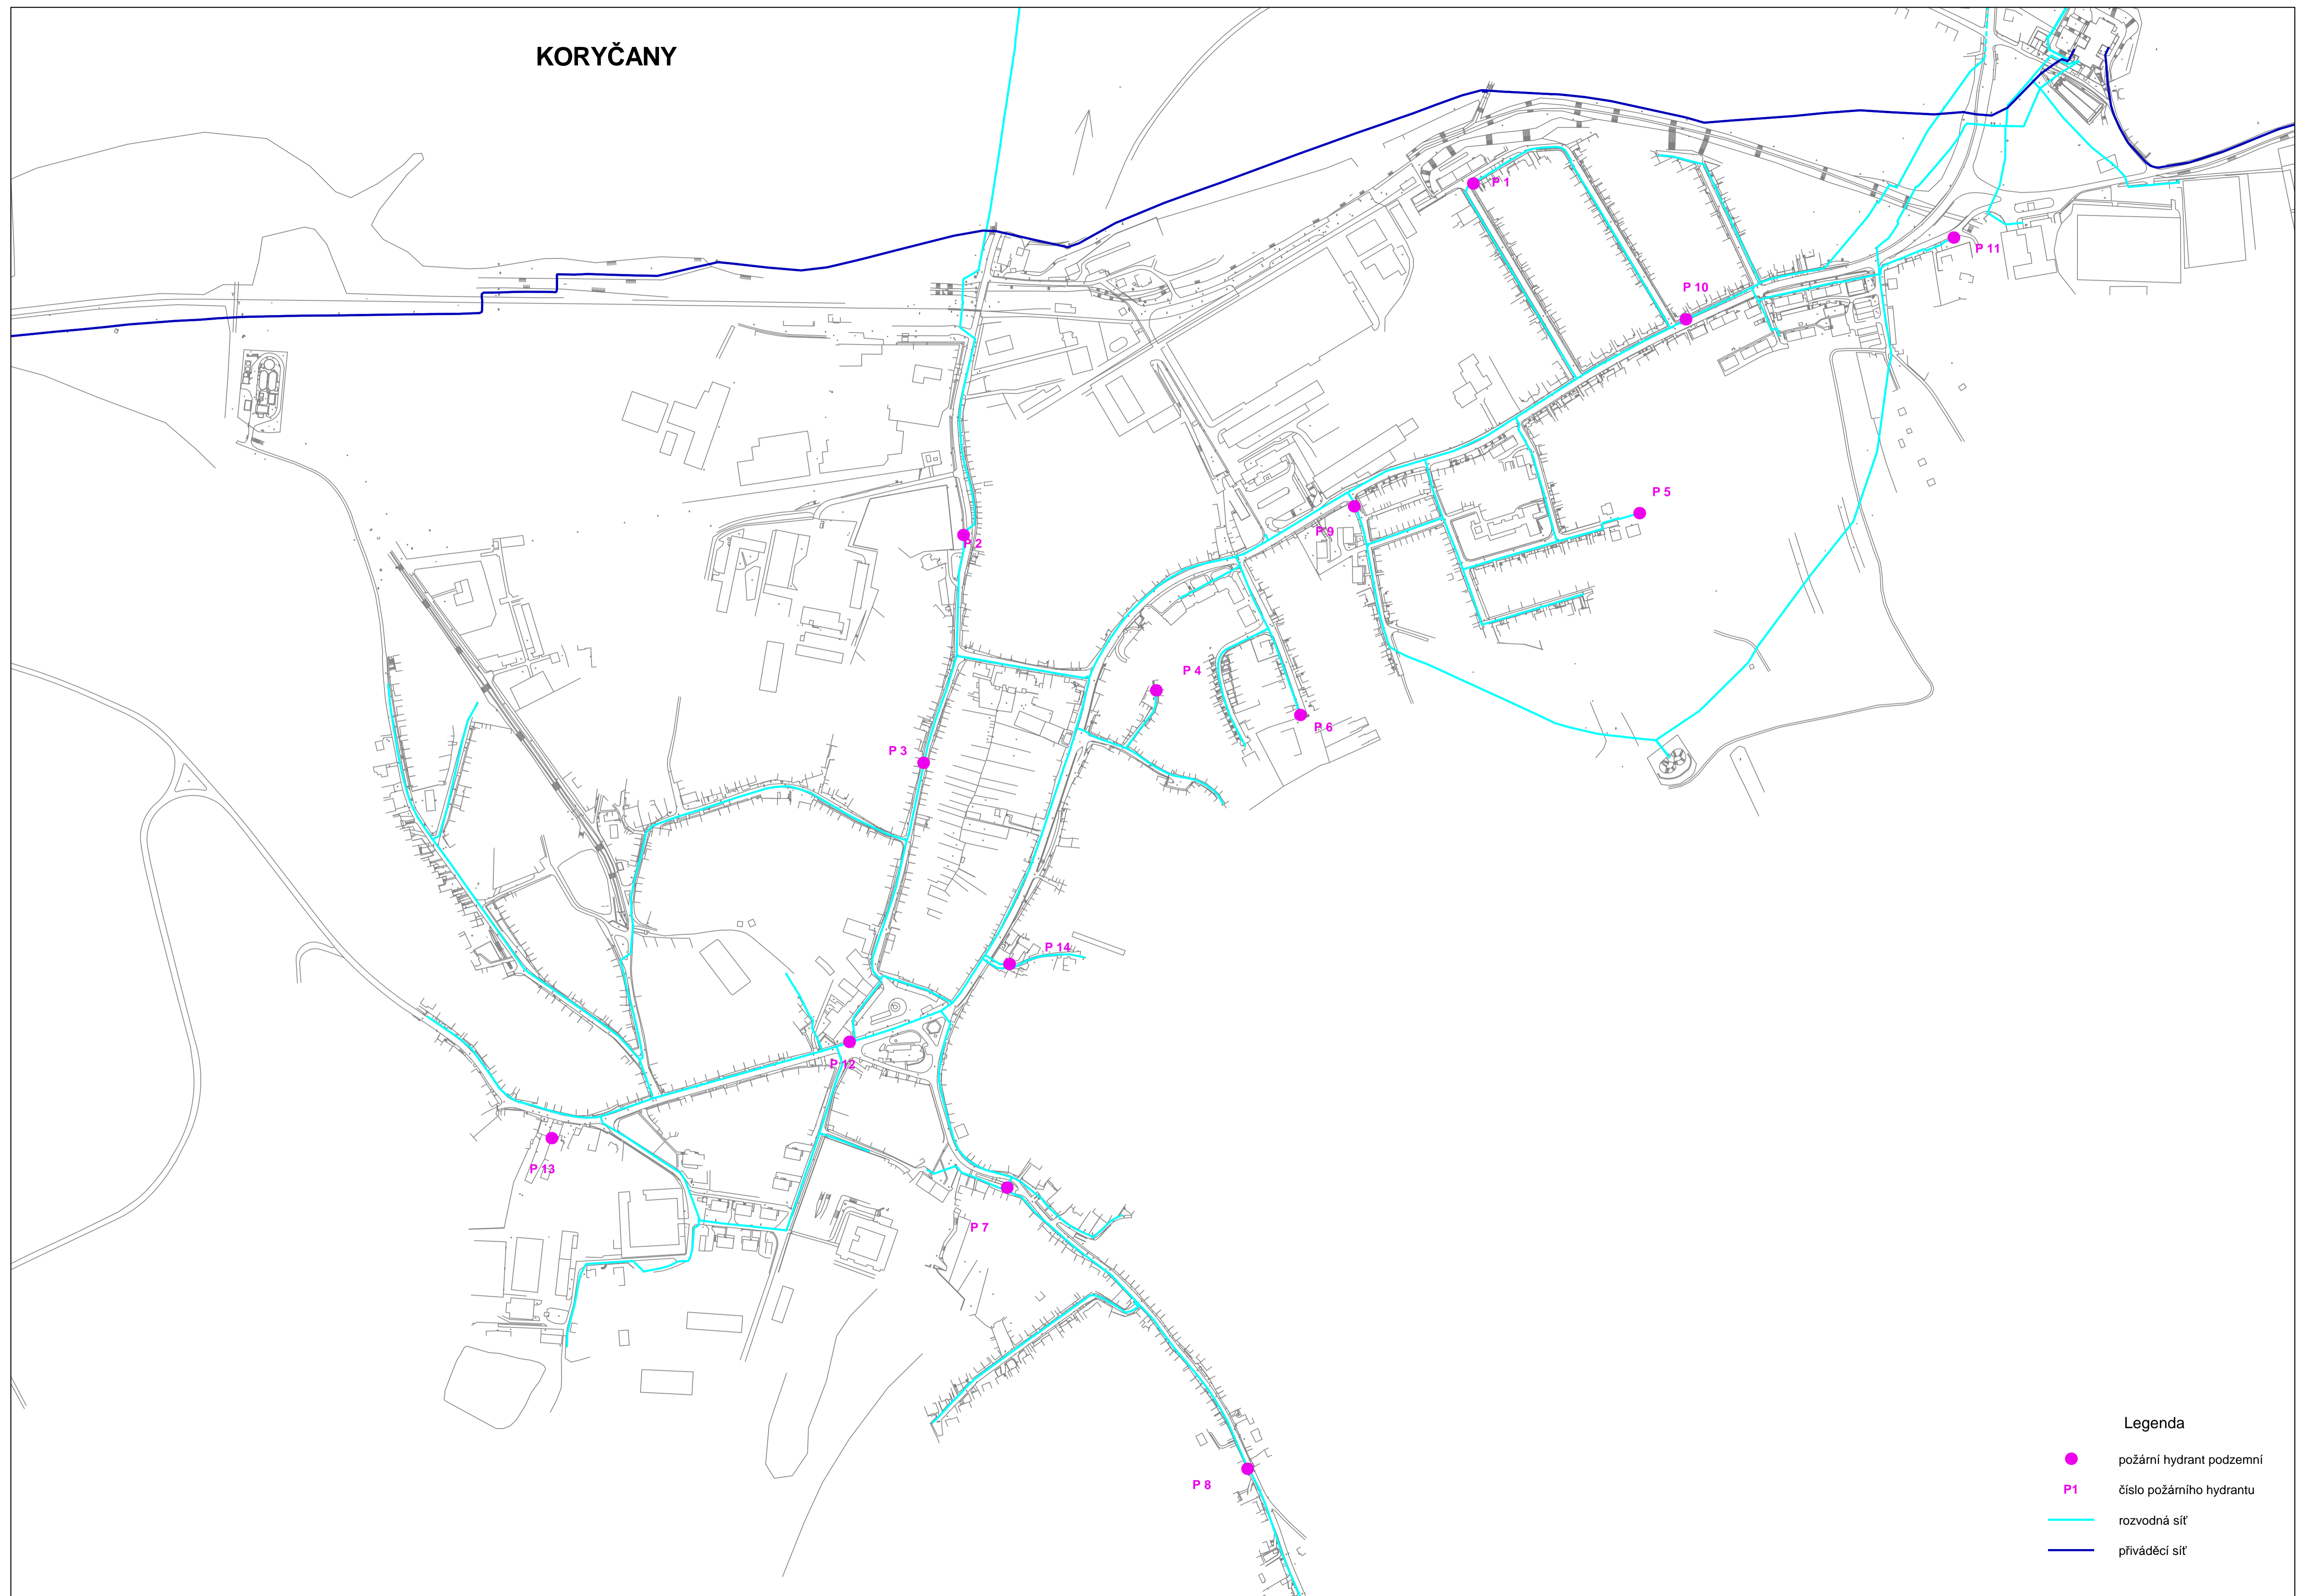

# KORYČANY

## Legenda

- požární hydrant podzemní
- P1 číslo požárního hydrantu
- rozvodná síť
- příváděcí síť