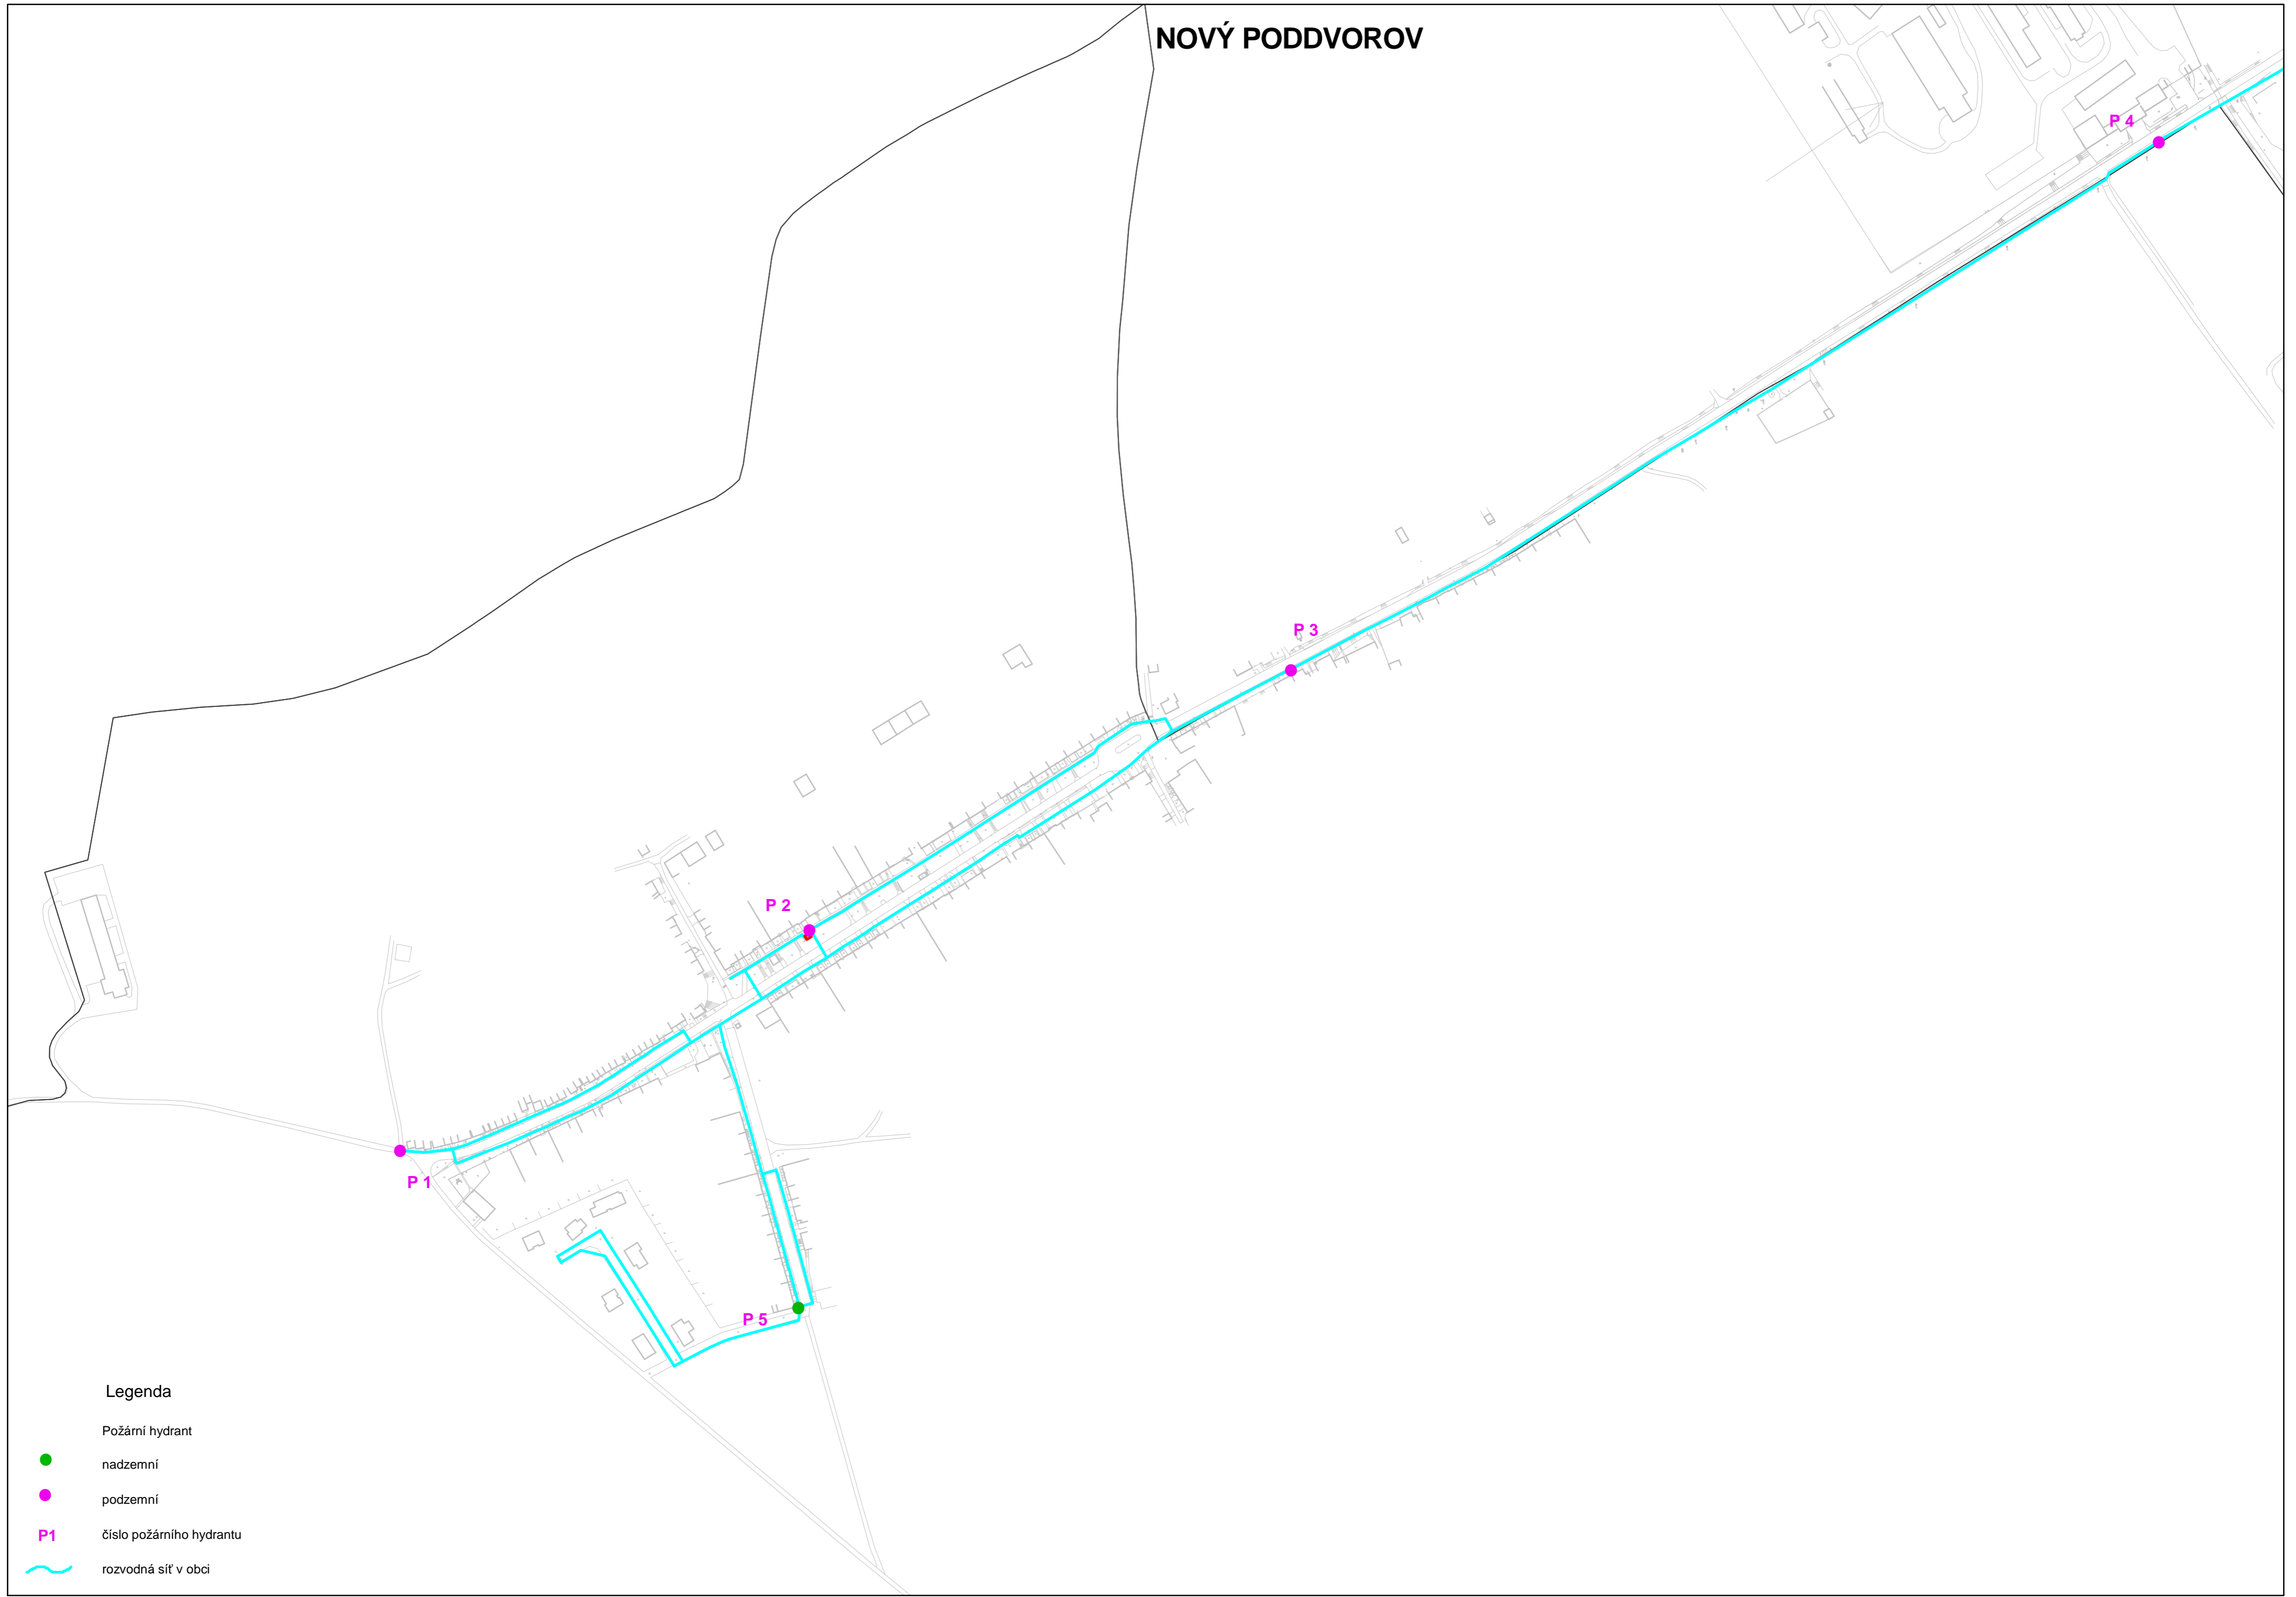

NOVÝ PODDVOROV

- Legenda**
- Požární hydrant nadzemní
 - Požární hydrant podzemní
 - P1 číslo požárního hydrantu
 - rozvodná síť v obci