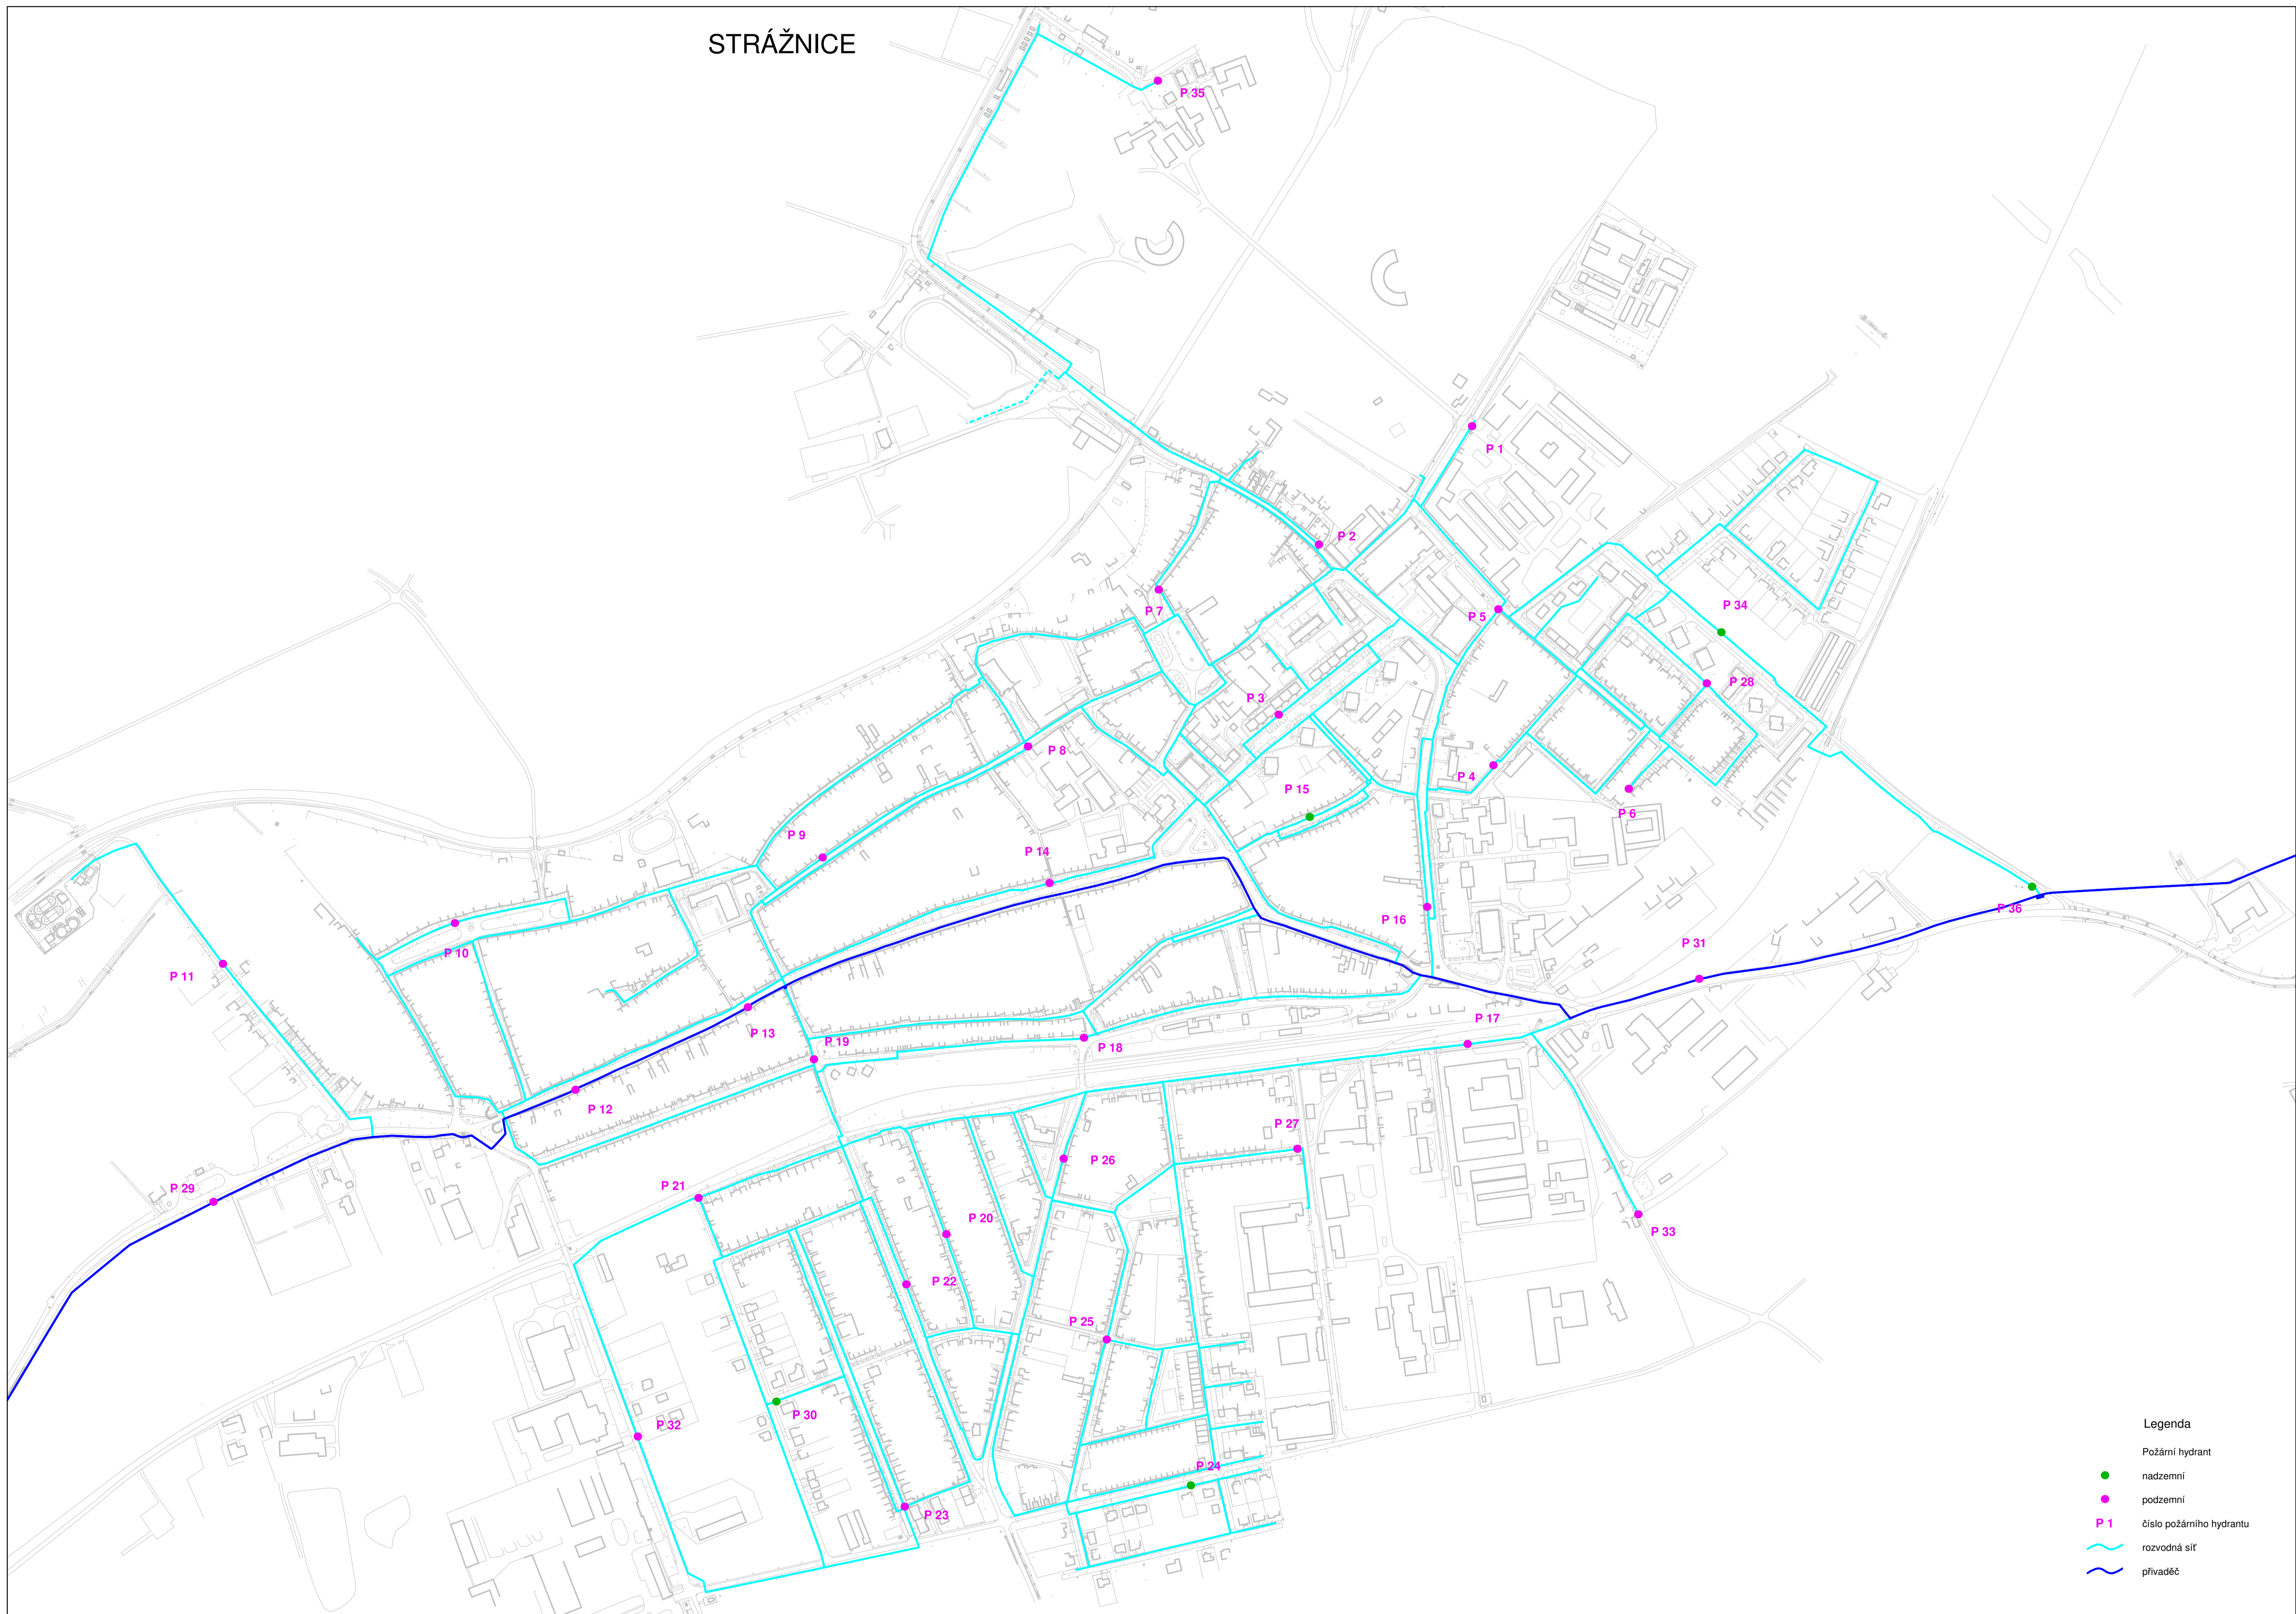

# STRÁŽNICE

- Legenda
- nadzemní
  - podzemní
  - P 1 číslo požárního hydrantu
  - ~ rozvodná síť
  - ~ přívaděč