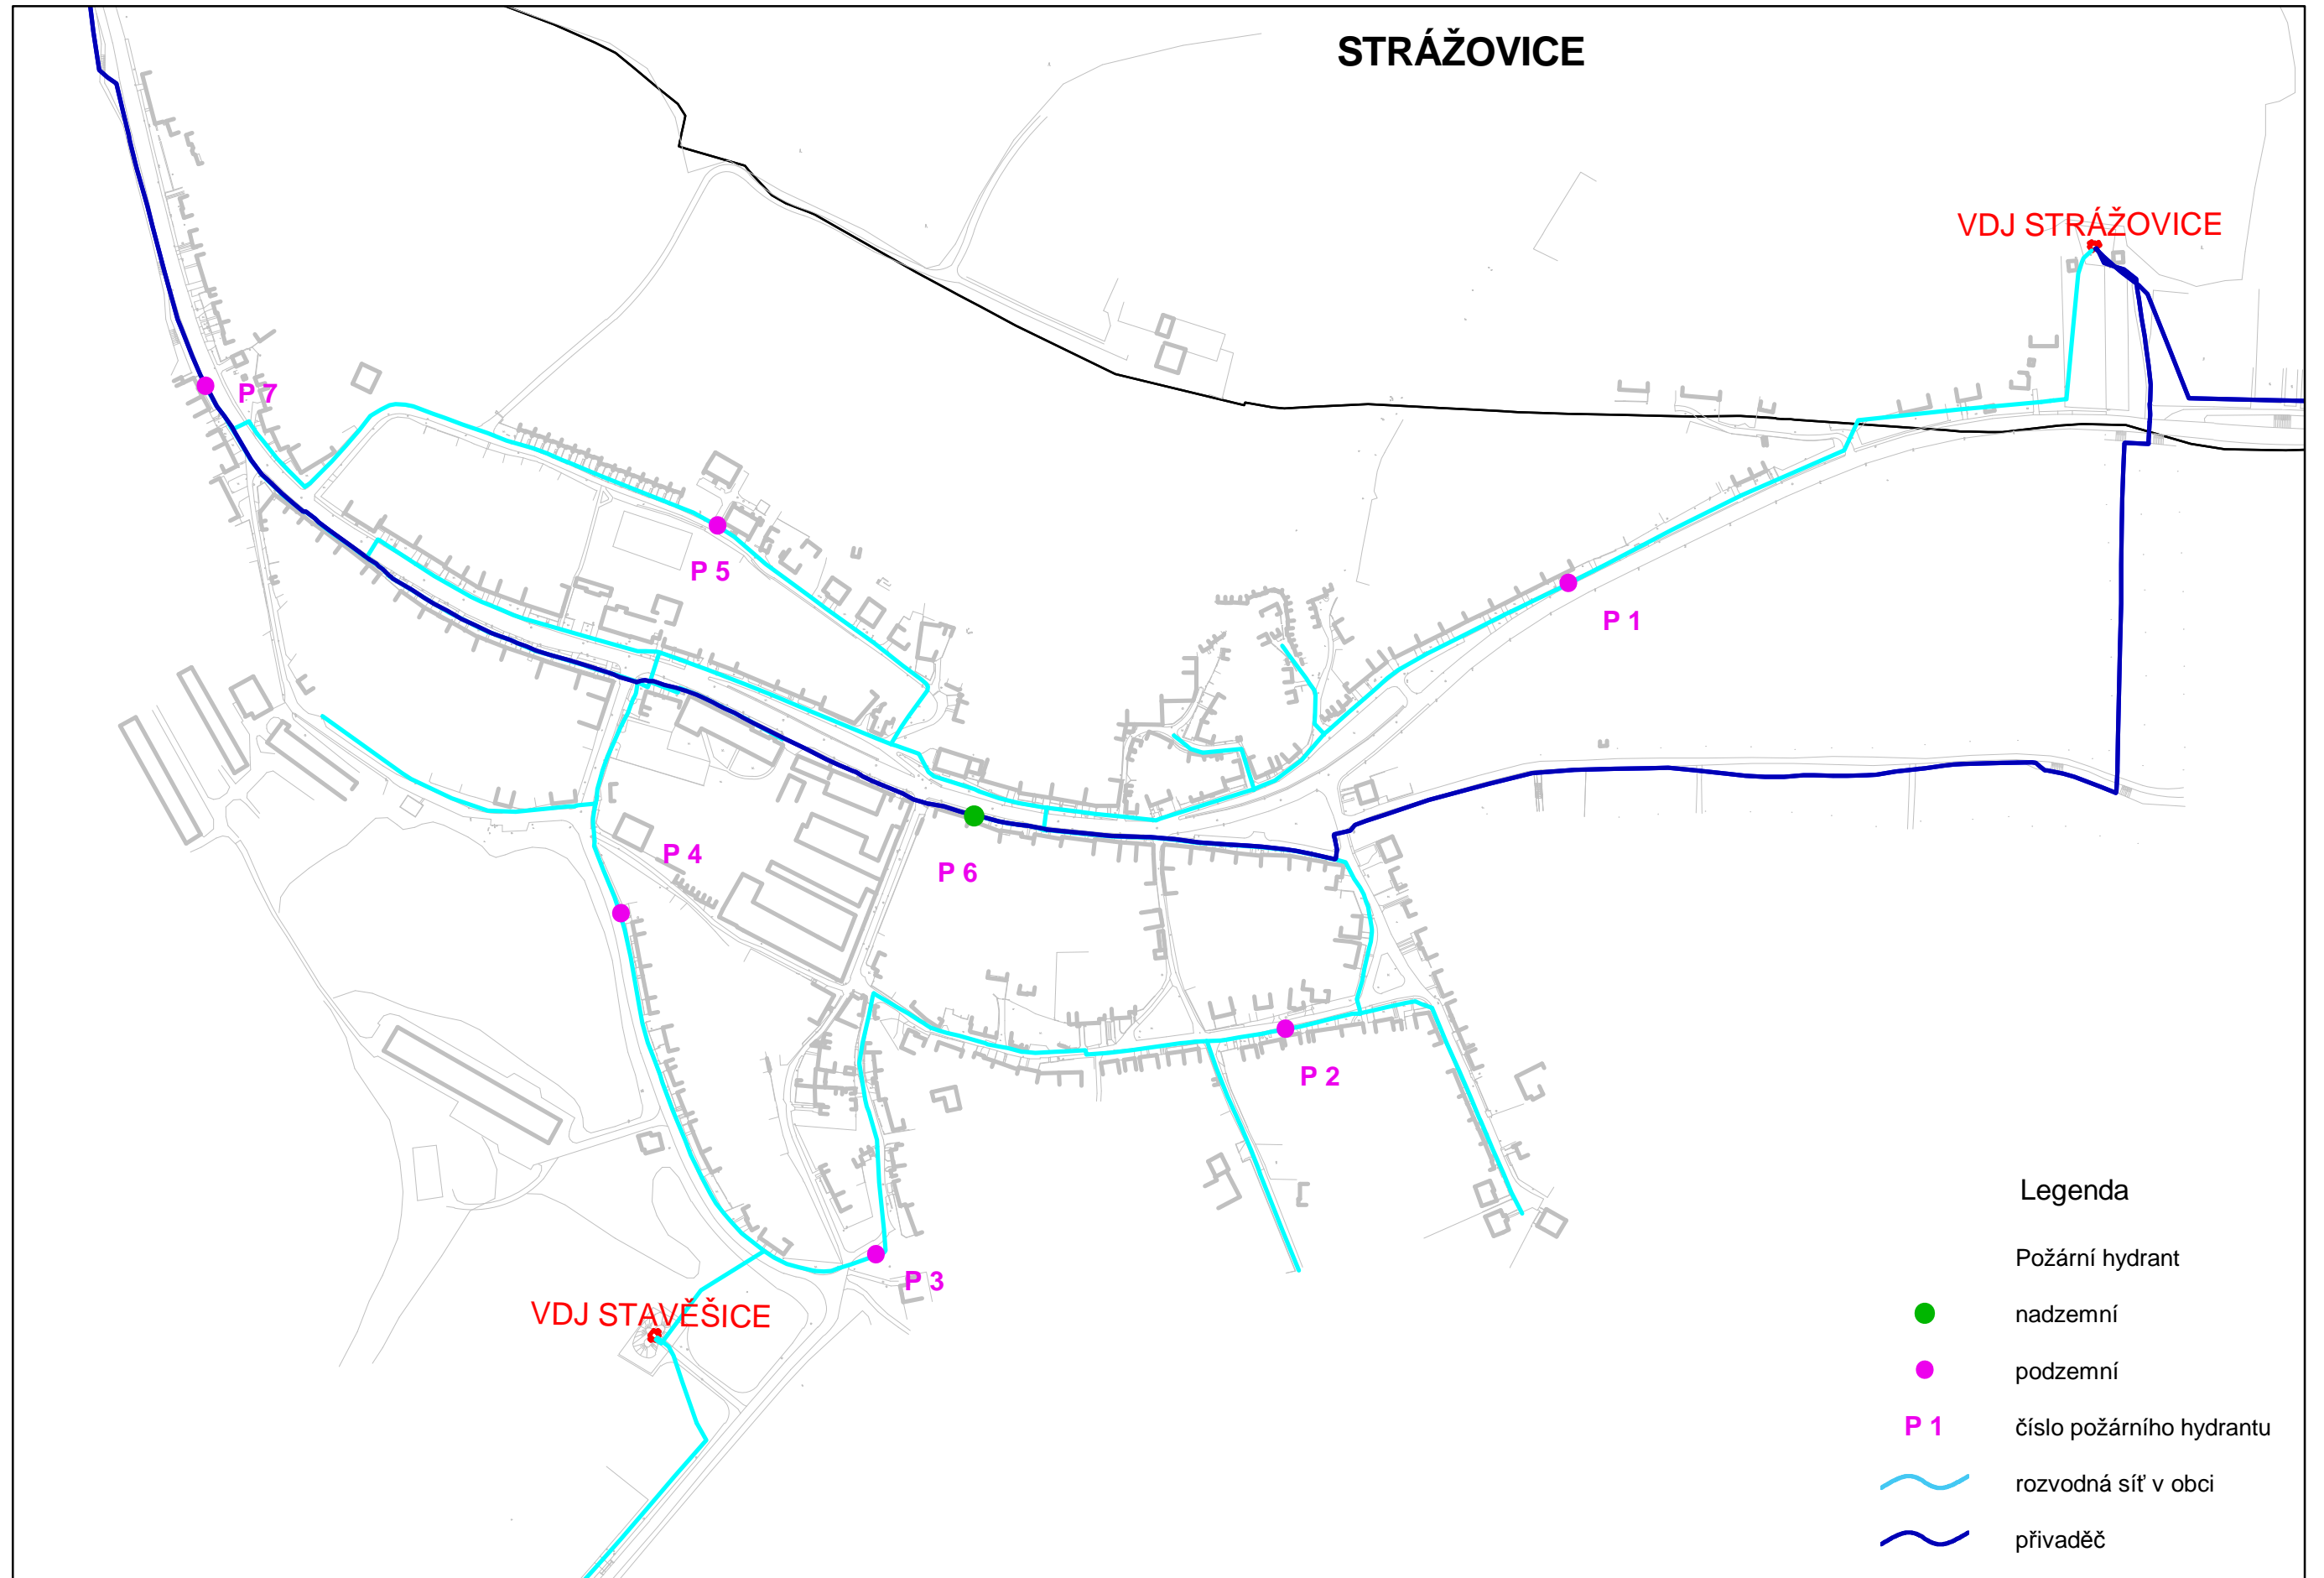

# STRÁŽOVICE

## Legenda

Požární hydrant

● nadzemní

● podzemní

P 1 číslo požárního hydrantu

~ rozvodná síť v obci

~ přivaděč