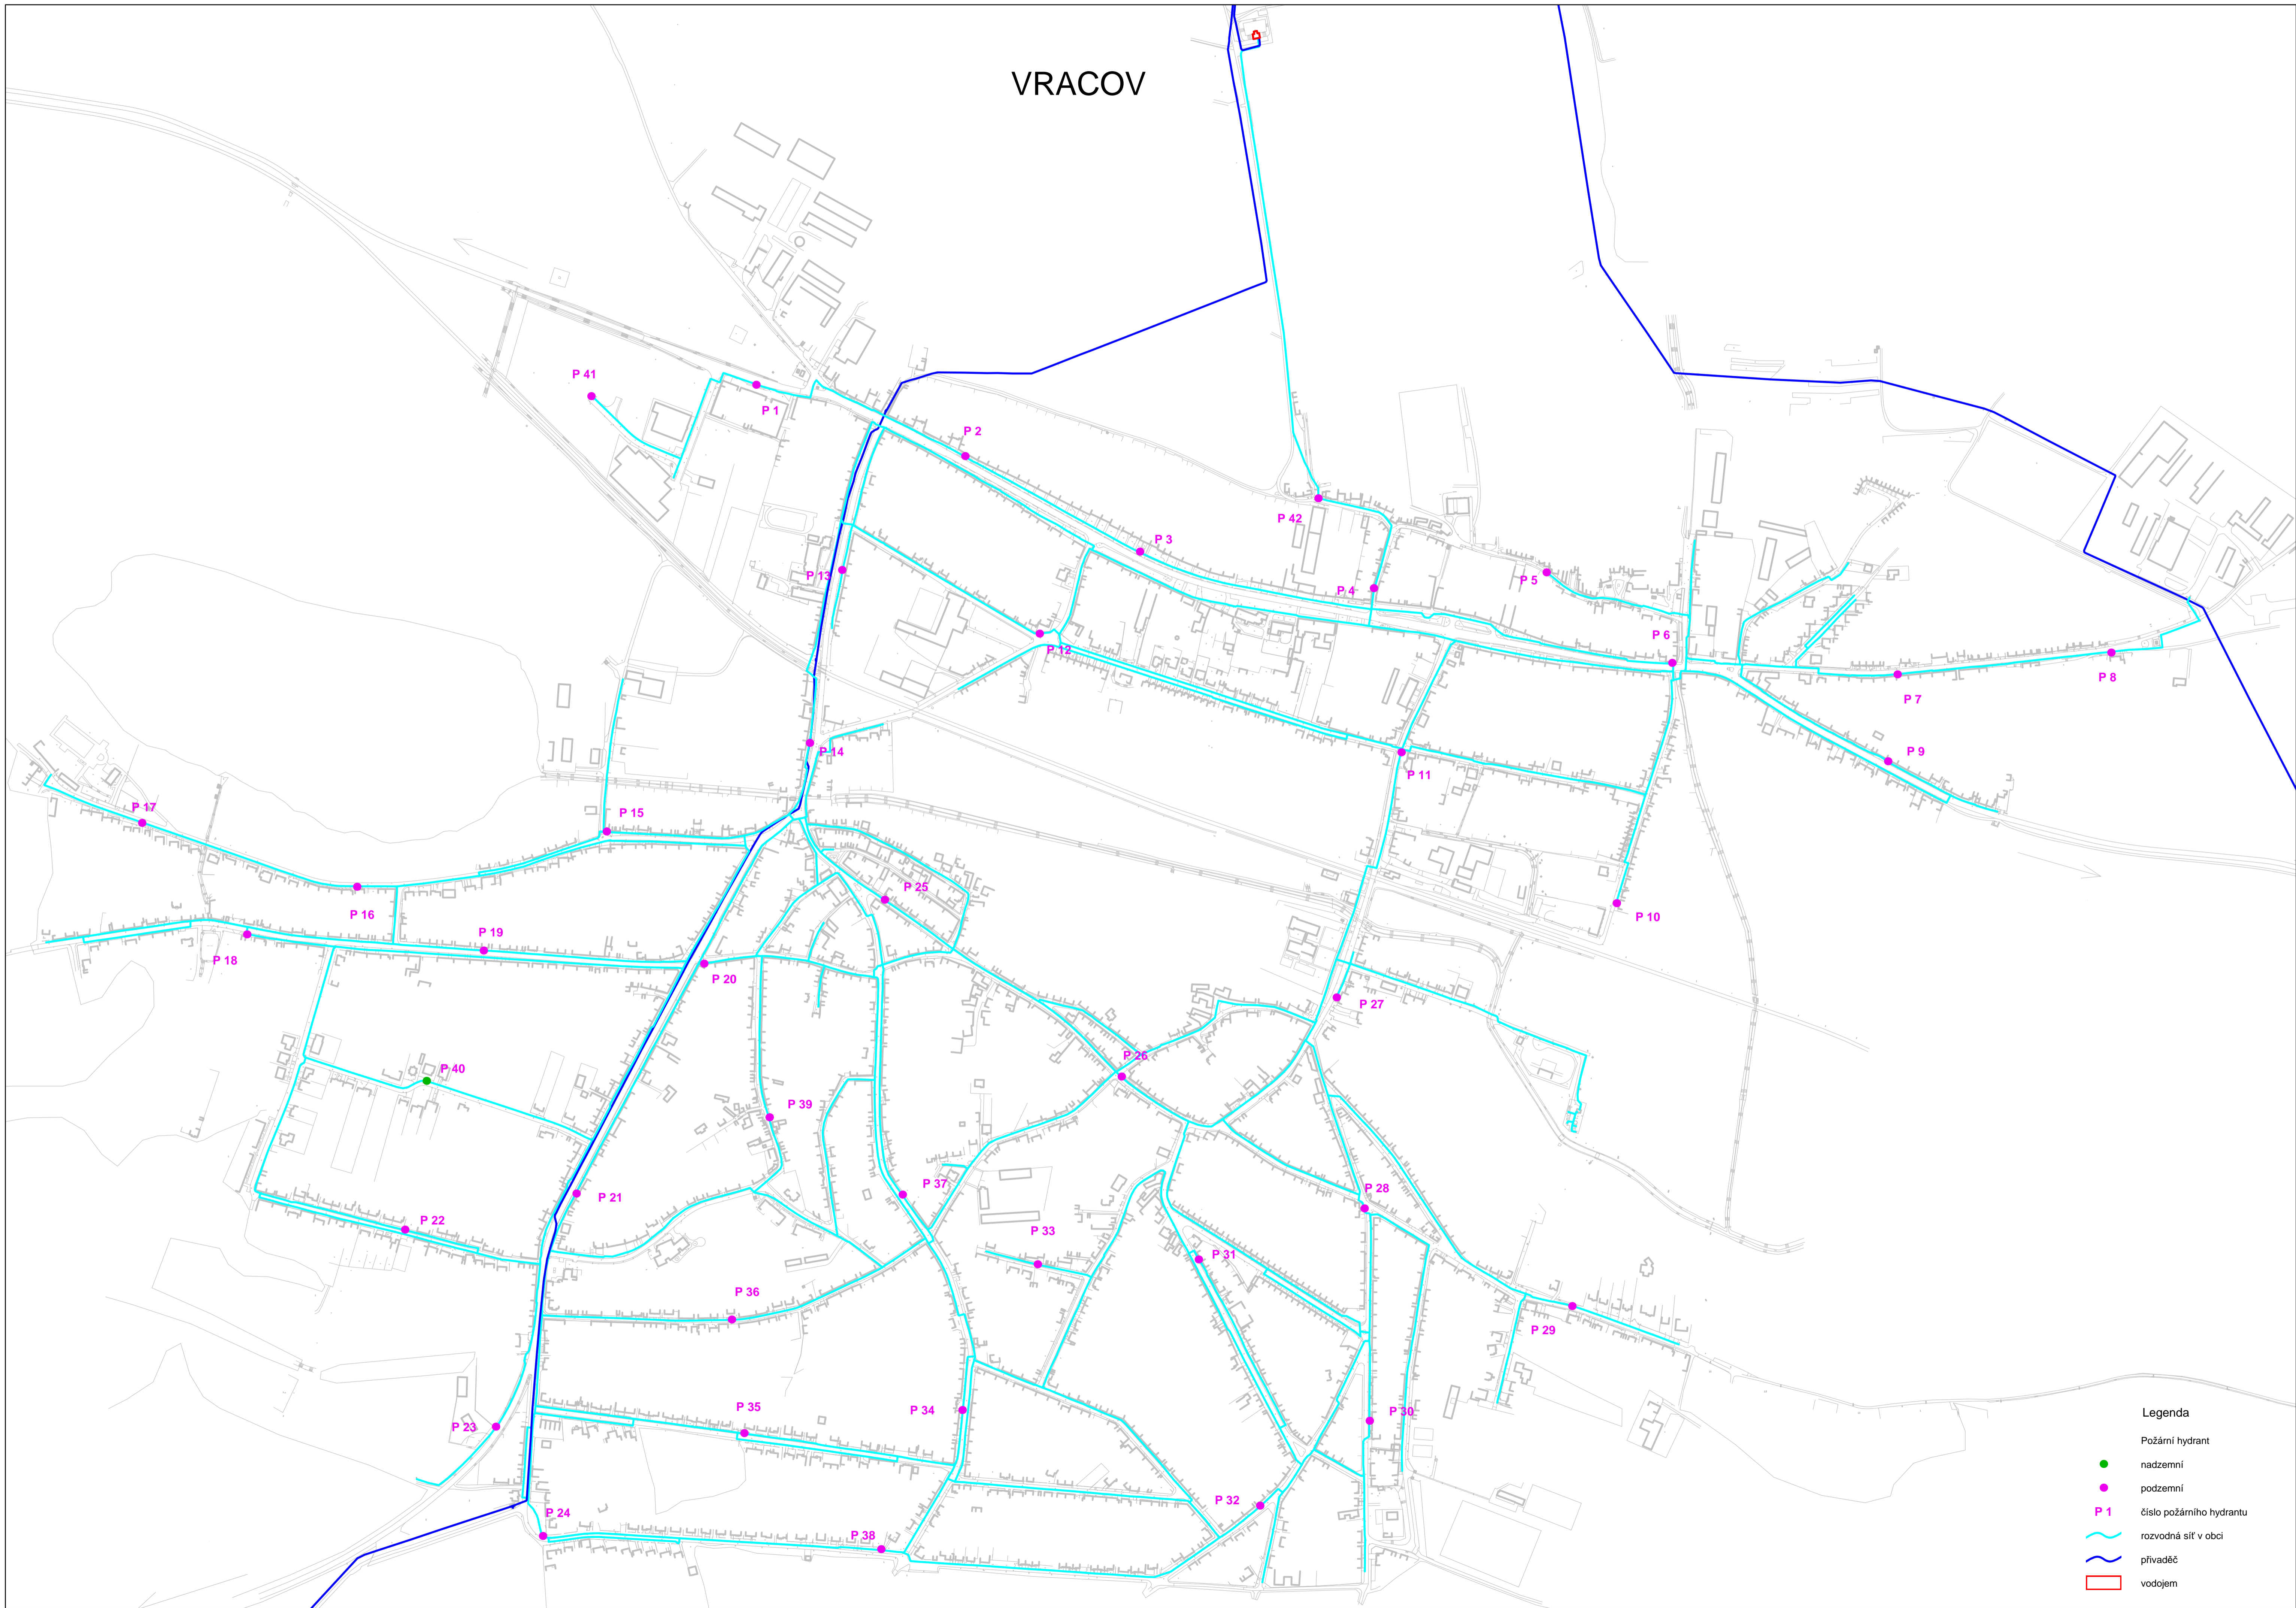

VRACOV

Legenda

- Požární hydrant nadzemní
- Požární hydrant podzemní
- P 1 číslo požárního hydrantu
- rozvodná síť v obci
- přívaděč
- vodojem